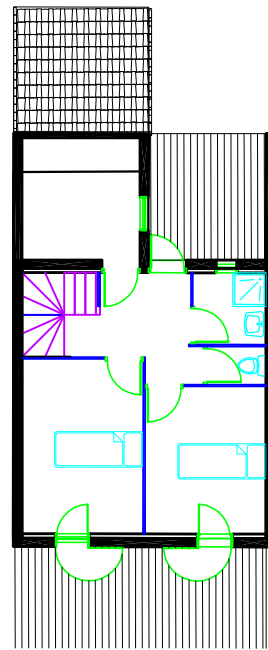

LE CLOS DES BUIS

BATIMENT ILOT "B"

N° 11

T3

RDC

SEJOUR-KITCH. 32.21 m²

WC 1.47 m²

ETAGE

CHAMBRE 1 11.95 m²

CHAMBRE 2 10.09 m²

BAINS 3.00 m²

WC 1.34 m²

DEGT. 8.11 m²

DRESSING 5.86 m²

SURF. HAB. 74.03 m²

TERRASSE 48.46 m²

GARAGE 16.24 m²

JARDIN 24.04 m²

ETAGE

RDC

COUPE

PLAN DE MASSE

LE MOULIN DE LA MER

TEL.: 04 67 49 22 44
 FAX: 04 67 49 85 75
 1, Place des Alliés
 34500 BEZIERS