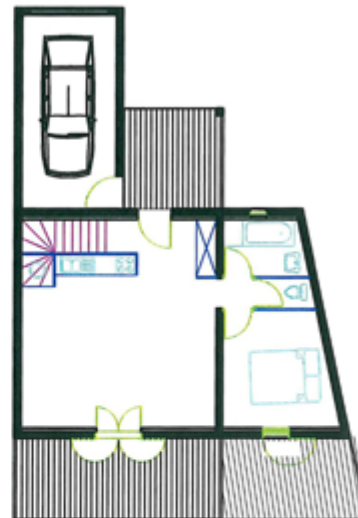

LE CLOS DES BUIS

BATIMENT ILOT "A"

N° 22

T4

RDC

SEJOUR-KITCH. 33.75 m²

WC 1.62 m²

CHAMBRE 1 11.16 m²

BAINS 4.15 m²

DEGT. 0.98 m²

ETAGE

CHAMBRE 2 10.34 m²

CHAMBRE 3 10.09 m²

BAINS 4.37 m²

WC 1.65 m²

DEGT. 7.03 m²

SURF. HAB. 84.84 m²

TERRASSE 52.07 m²

GARAGE 16.24 m²

JARDIN 44.96 m²

ETAGE

COUPE

PLAN DE MASSE

RDC