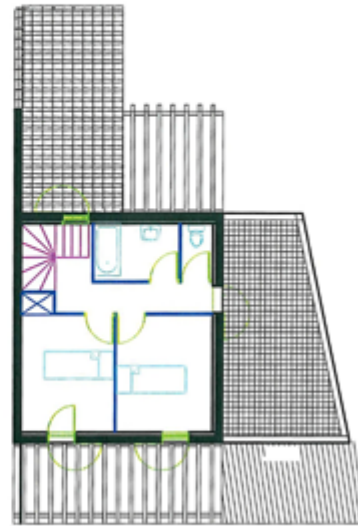

LE CLOS DES BUIS

BATIMENT ILOT "A"

N° 22

T4

RDC

SEJOUR-KITCH. 33.75 m²

WC 1.62 m²

CHAMBRE 1 11.16 m²

BAINS 4.15 m²

DEGT. 0.98 m²

ETAGE

CHAMBRE 2 10.34 m²

CHAMBRE 3 10.09 m²

BAINS 4.37 m²

WC 1.65 m²

DEGT. 7.03 m²

SURF. HAB. 84.84 m²

TERRASSE 52.07 m²

GARAGE 16.24 m²

JARDIN 44.96 m²

ETAGE

COUPE

PLAN DE MASSE

RDC