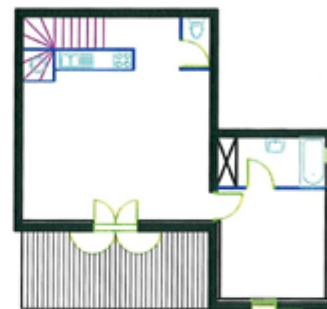

LE CLOS DES BUIS

BATIMENT ILOT "F"

N° 32

T3

RDC

SEJOUR-KITCH. 32.96 m²

WC 1.48 m²

BAINS 5.30 m²

DRESSING 11.27 m²

ETAGE

CHAMBRE 1 11.95 m²

CHAMBRE 2 10.26 m²

BAINS 3.01 m²

WC 1.34 m²

DEGT. 8.13 m²

SURF. HAB. 85.70 m²

TERRASSE 24.06 m²

JARDIN env. 24.07 m²

ETAGE

COUPE

 PLAN DE MASSE

RDC

LE MOULIN DE LA MER

TEL: 04 67 49 22 44
 FAX: 04 67 49 85 75
 1, Place des Alliés
 34500 BEZIERS