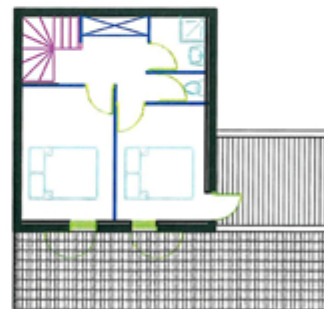

LE CLOS DES BUIS

BATIMENT ILOT "F"

N° 32

T3

RDC

SEJOUR-KITCH. 32.96 m²

WC 1.48 m²

BAINS 5.30 m²

DRESSING 11.27 m²

ETAGE

CHAMBRE 1 11.95 m²

CHAMBRE 2 10.26 m²

BAINS 3.01 m²

WC 1.34 m²

DEGT. 8.13 m²

SURF. HAB. 85.70 m²

TERRASSE 24.06 m²

JARDIN env. 24.07 m²

ETAGE

COUPE

 PLAN DE MASSE

RDC

LE MOULIN DE LA MER

TEL: 04 67 49 22 44
 FAX: 04 67 49 85 75
 1, Place des Alliés
 34500 BEZIERS