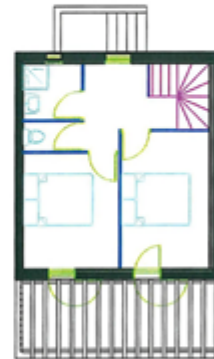

LE CLOS DES BUIS

BATIMENT ILOT "E"

N° 43

T3

RDC

SEJOUR-KITCH. 31.60 m²

WC 1.48 m²

ETAGE

CHAMBRE 1 11.30 m²

CHAMBRE 2 10.27 m²

BAINS 3.08 m²

WC 1.65 m²

DEGT. 7.50 m²

SURF. HAB. 66.88 m²

TERRASSE 14.88 m²

JARDIN env. 25.06 m²