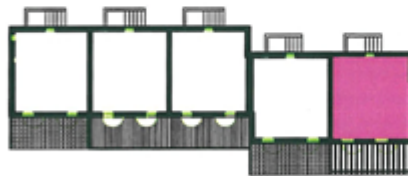

RDC

LE MOULIN DE LA MER

TEL: 04 67 49 22 44
FAX: 04 67 49 85 75
1, Place des Alliés
34500 BEZIERS

www.lenouindelamer.com
info@lenouindelamer.com