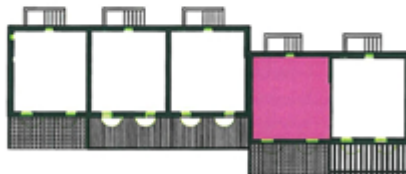

PLAN DE MASSE

LE MOULIN DE LA MER

TEL: 04 67 49 22 44
FAX: 04 67 49 85 75
1, Place des Alliés
34500 BEZIERS

www.lenouindelamer.com
info@lenouindelamer.com