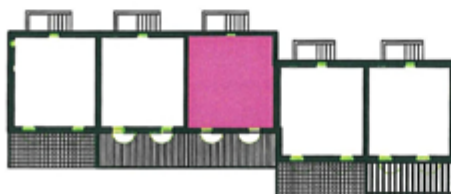

RDC

LE MOULIN DE LA MER

TEL: 04 67 49 22 44
FAX: 04 67 49 85 75
1, Place des Alliés
34500 BEZIERS

www.lenouindelamer.com
info@lenouindelamer.com