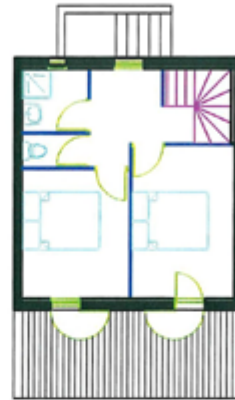

# LE CLOS DES BUIS

BATIMENT ILOT "E"

N° 41

T3

RDC

SEJOUR-KITCH. 32.00 m<sup>2</sup>

WC 1.48 m<sup>2</sup>

ETAGE

CHAMBRE 1 11.73 m<sup>2</sup>

CHAMBRE 2 10.27 m<sup>2</sup>

BAINS 3.08 m<sup>2</sup>

WC 1.65 m<sup>2</sup>

DEGT. 7.58 m<sup>2</sup>

SURF. HAB. 67.79 m<sup>2</sup>

TERRASSE 29.76 m<sup>2</sup>

JARDIN env. 36.82 m<sup>2</sup>