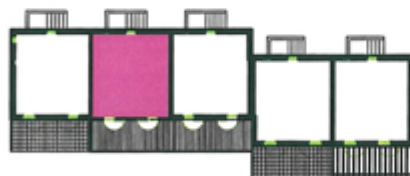

PLAN DE MASSE

LE MOULIN DE LA MER

TEL: 04 67 49 22 44
FAX: 04 67 49 85 75
1, Place des Alliés
34500 BEZIERS

www.lenoullindelamer.com
info@lenoullindelamer.com