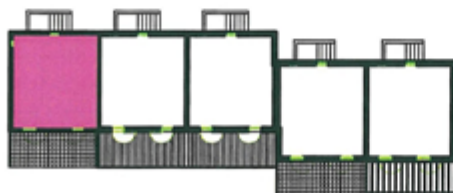

RDC

LE MOULIN DE LA MER

TEL: 04 67 49 22 44
FAX: 04 67 49 85 75
1, Place des Alliés
34500 BEZIERS

www.lemoulinde lamer.com
info@lemoulinde lamer.com