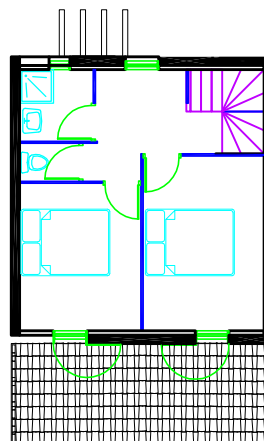

LE CLOS DES BUIS

BATIMENT ILOT "D1"

N° 16

T3

RDC

SEJOUR-KITCH. 32.21 m²

WC 1.48 m²

ETAGE

CHAMBRE 1 11.95 m²

CHAMBRE 2 10.09 m²

BAINS 3.00 m²

WC 1.34 m²

DEGT. 8.13 m²

TOTAL 68.20 m²

TERRASSE 14.88 m²

JARDIN env. 35.81 m²