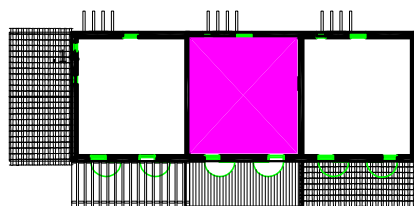

PLAN DE MASSE

RDC

LE MOULIN DE LA MER

TEL.: 04 67 49 22 44
FAX: 04 67 49 85 75
1, Place des Alliés
34500 BEZIERS

www.lemoulindelamer.com
info@lemoulindelamer.com