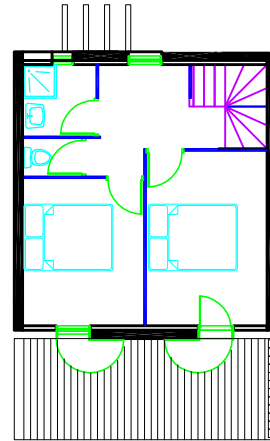

LE CLOS DES BUIS

BATIMENT ILOT "D1"

N° 15

T3

RDC

SEJOUR-KITCH. 32.21 m²

WC 1.48 m²

ETAGE

CHAMBRE 1 11.95 m²

CHAMBRE 2 10.09 m²

BAINS 3.00 m²

WC 1.34 m²

DEGT. 8.13 m²

TOTAL 68.20 m²

TERRASSE 29.76 m²

JARDIN env. 31.45 m²