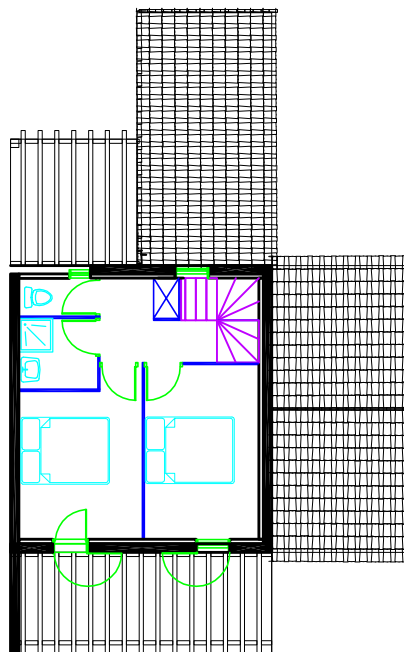

LE CLOS DES BUIS

BATIMENT ILOT "C"

N° 5

T4

RDC

SEJOUR-KITCH. 33.93 m²

WC 1.44 m²

CHAMBRE 1 10.66 m²

BAINS 5.06 m²

DEGT. 1.40 m²

ETAGE

CHAMBRE 2 11.30 m²

CHAMBRE 3 10.95 m²

BAINS 3.19 m²

WC 1.72 m²

DEGT. 6.61 m²

SURF. HAB. 86.26 m²

TERRASSE 23.82 m²

GARAGE 16.24 m²

JARDIN 129.06 m²

ETAGE

COUPE

PLAN DE MASSE

RDC