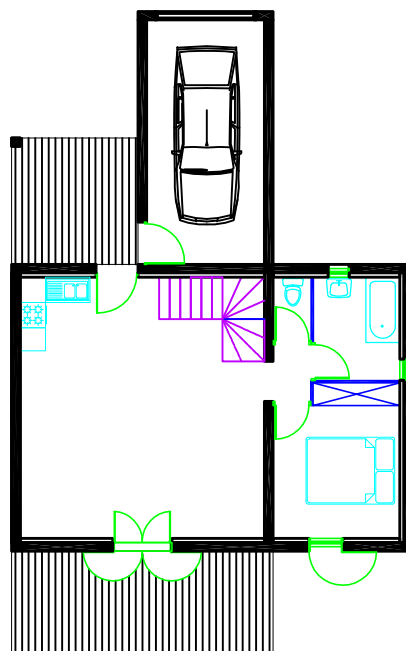

LE CLOS DES BUIS

BATIMENT ILOT "C"

N° 5

T4

RDC

SEJOUR-KITCH. 33.93 m²

WC 1.44 m²

CHAMBRE 1 10.66 m²

BAINS 5.06 m²

DEGT. 1.40 m²

ETAGE

CHAMBRE 2 11.30 m²

CHAMBRE 3 10.95 m²

BAINS 3.19 m²

WC 1.72 m²

DEGT. 6.61 m²

SURF. HAB. 86.26 m²

TERRASSE 23.82 m²

GARAGE 16.24 m²

JARDIN 129.06 m²

ETAGE

COUPE

PLAN DE MASSE

RDC