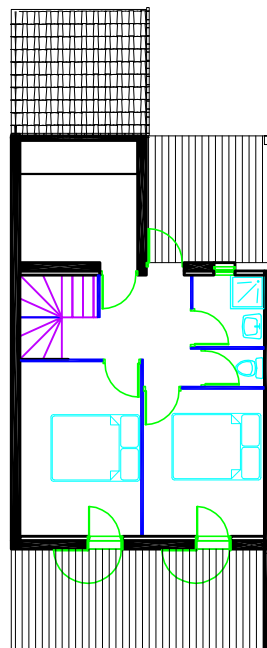

LE CLOS DES BUIS

BATIMENT ILOT "C"

N° 4

T3

RDC

SEJOUR-KITCH. 32.22 m²

WC 1.47 m²

ETAGE

CHAMBRE 1 11.97 m²

CHAMBRE 2 10.09 m²

BAINS 2.92 m²

WC 1.34 m²

DEGT. 8.16 m²

DRESSING 6.14 m²

SURF. HAB. 74.31 m²

TERRASSE 46.55 m²

GARAGE 16.24 m²

JARDIN 38.65 m²

ETAGE

COUPE

PLAN DE MASSE

RDC

LE MOULIN DE LA MER

TEL.: 04 67 49 22 44
 FAX: 04 67 49 85 75
 1, Place des Alliés
 34500 BEZIERS