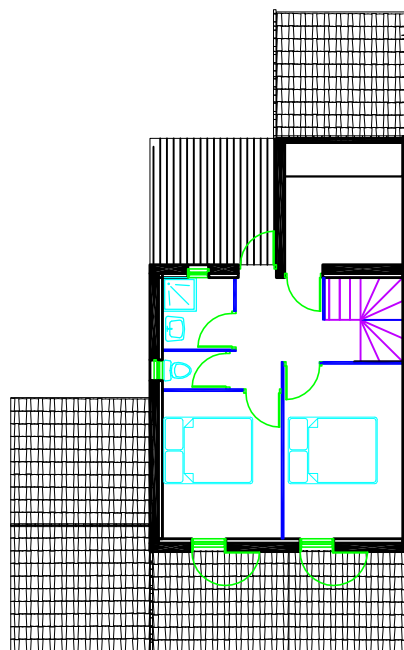

LE CLOS DES BUIS

BATIMENT ILOT "C"

N° 1

T4

RDC

SEJOUR-KITCH. 33.44 m²

WC 1.46 m²

CHAMBRE 1 10.30 m²

BAINS 3.32 m²

DEGT. 0.98 m²

ETAGE

CHAMBRE 2 11.74 m²

CHAMBRE 3 9.91 m²

BAINS 2.91 m²

WC 1.42 m²

DEGT. 8.02 m²

DRESSING 6.14 m²

SURF. HAB. 89.64 m²

TERRASSE 32.22 m²

GARAGE 16.24 m²

JARDIN 65.79 m²

ETAGE

RDC

COUPE