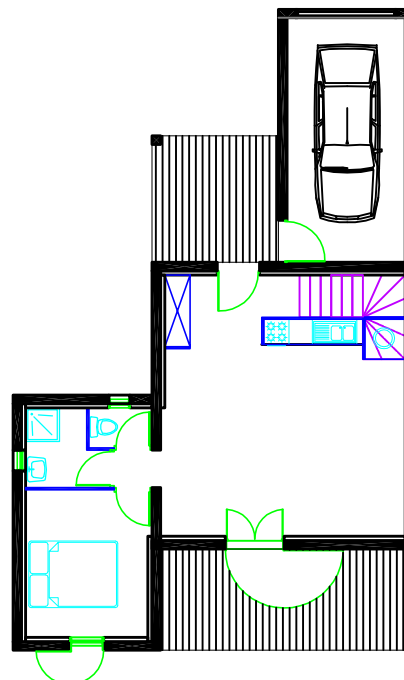

LE CLOS DES BUIS

BATIMENT ILOT "C"

N° 1

T4

RDC

SEJOUR-KITCH. 33.44 m²

WC 1.46 m²

CHAMBRE 1 10.30 m²

BAINS 3.32 m²

DEGT. 0.98 m²

ETAGE

CHAMBRE 2 11.74 m²

CHAMBRE 3 9.91 m²

BAINS 2.91 m²

WC 1.42 m²

DEGT. 8.02 m²

DRESSING 6.14 m²

SURF. HAB. 89.64 m²

TERRASSE 32.22 m²

GARAGE 16.24 m²

JARDIN 65.79 m²

ETAGE

RDC

COUPE