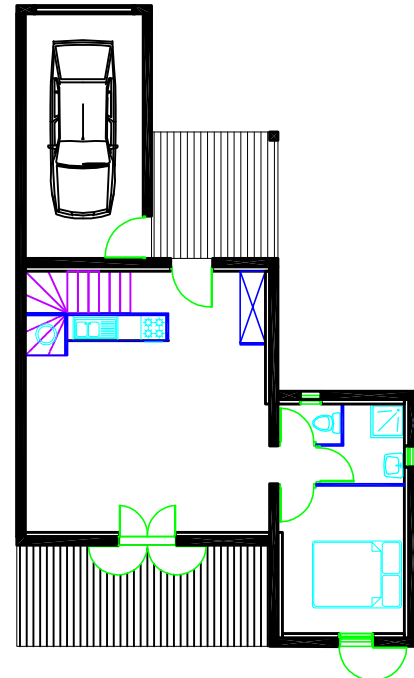

LE CLOS DES BUIS

BATIMENT ILOT "B"

N° 13

T4

RDC

SEJOUR-KITCH. 33.70 m²

WC 1.46 m²

CHAMBRE 1 10.30 m²

BAINS 3.32 m²

DEGT. 0.78 m²

ETAGE

CHAMBRE 2 11.73 m²

CHAMBRE 3 10.51 m²

BAINS 3.19 m²

WC 1.34 m²

DEGT. 7.21 m²

DRESSING 5.86 m²

SURF. HAB. 89.40 m²

TERRASSE 31.83 m²

GARAGE 16.24 m²

JARDIN 59.05 m²

ETAGE

RDC

COUPE