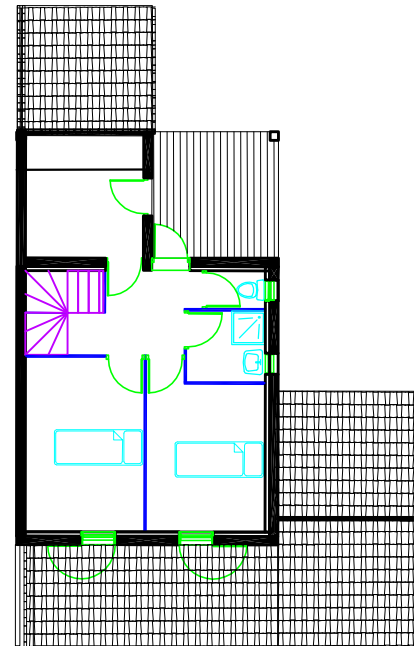

LE CLOS DES BUIS

BATIMENT ILOT "B"

N° 13

T4

RDC

SEJOUR-KITCH. 33.70 m²

WC 1.46 m²

CHAMBRE 1 10.30 m²

BAINS 3.32 m²

DEGT. 0.78 m²

ETAGE

CHAMBRE 2 11.73 m²

CHAMBRE 3 10.51 m²

BAINS 3.19 m²

WC 1.34 m²

DEGT. 7.21 m²

DRESSING 5.86 m²

SURF. HAB. 89.40 m²

TERRASSE 31.83 m²

GARAGE 16.24 m²

JARDIN 59.05 m²

ETAGE

RDC

COUPE