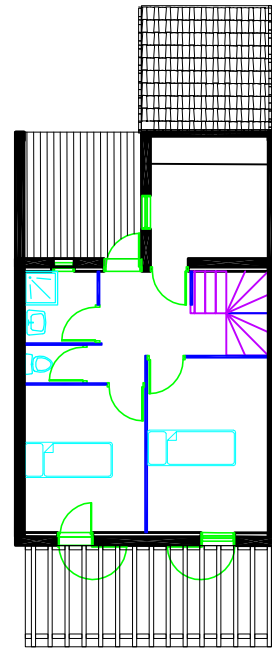

LE CLOS DES BUIS

BATIMENT ILOT "B"

N° 12

T3

RDC

SEJOUR-KITCH. 32.21 m²

WC 1.47 m²

ETAGE

CHAMBRE 1 11.95 m²

CHAMBRE 2 10.09 m²

BAINS 3.00 m²

WC 1.34 m²

DEGT. 8.11 m²

DRESSING 5.86 m²

SURF. HAB. 74.03 m²

TERRASSE 32.07 m²

GARAGE 16.24 m²

JARDIN 28.05 m²

ETAGE

COUPE

PLAN DE MASSE

RDC

LE MOULIN DE LA MER

TEL.: 04 67 49 22 44
 FAX: 04 67 49 85 75
 1, Place des Alliés
 34500 BEZIERS