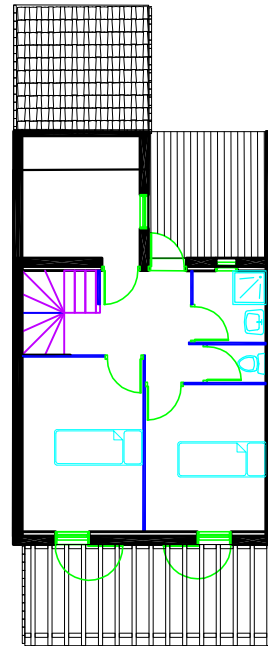

LE CLOS DES BUIS

BATIMENT ILOT "B"

N° 9

T3

RDC

SEJOUR-KITCH. 32.21 m²

WC 1.47 m²

ETAGE

CHAMBRE 1 11.95 m²

CHAMBRE 2 10.09 m²

BAINS 3.00 m²

WC 1.34 m²

DEGT. 8.11 m²

DRESSING 5.86 m²

SURF. HAB. 74.03 m²

TERRASSE 32.07 m²

GARAGE 16.24 m²

JARDIN 28.62 m²

ETAGE

RDC

COUPE

PLAN DE MASSE

LE MOULIN DE LA MER

TEL.: 04 67 49 22 44
 FAX: 04 67 49 85 75
 1, Place des Alliés
 34500 BEZIERS