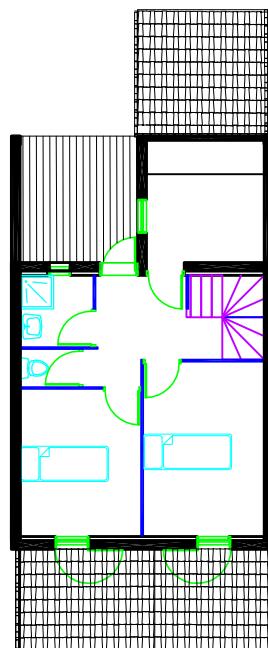

LE CLOS DES BUIS

BATIMENT ILOT "B"

N° 8

T3

RDC

SEJOUR-KITCH. 32.21 m²

WC 1.47 m²

ETAGE

CHAMBRE 1 11.95 m²

CHAMBRE 2 10.09 m²

BAINS 3.00 m²

WC 1.34 m²

DEGT. 8.11 m²

DRESSING 5.86 m²

SURF. HAB. 74.03 m²

TERRASSE 32.07 m²

GARAGE 16.24 m²

JARDIN 33.35 m²

ETAGE

COUPE

PLAN DE MASSE

RDC

LE MOULIN DE LA MER

TEL.: 04 67 49 22 44
 FAX: 04 67 49 85 75
 1, Place des Alliés
 34500 BEZIERS