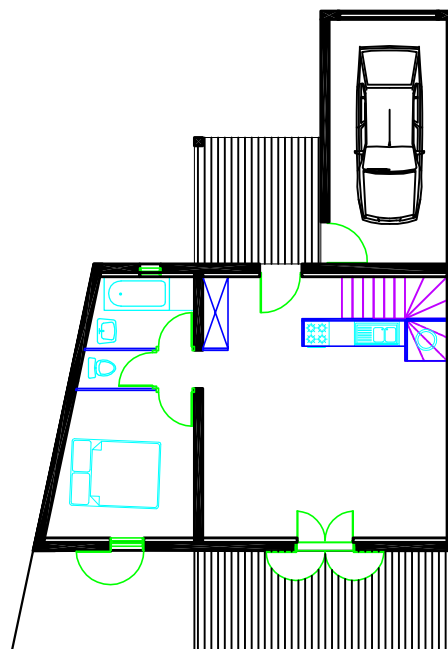

LE CLOS DES BUIS

BATIMENT ILOT "B"

N° 6

T4

RDC

SEJOUR-KITCH. 33.75 m²

WC 1.62 m²

CHAMBRE 1 11.16 m²

BAINS 4.15 m²

DEGT. 0.98 m²

ETAGE

CHAMBRE 2 10.34 m²

CHAMBRE 3 10.09 m²

BAINS 4.37 m²

WC 1.65 m²

DEGT. 7.03 m²

SURF. HAB. 84.84 m²

TERRASSE 52.07 m²

GARAGE 16.24 m²

JARDIN 76.36 m²

ETAGE

COUPE

PLAN DE MASSE

RDC