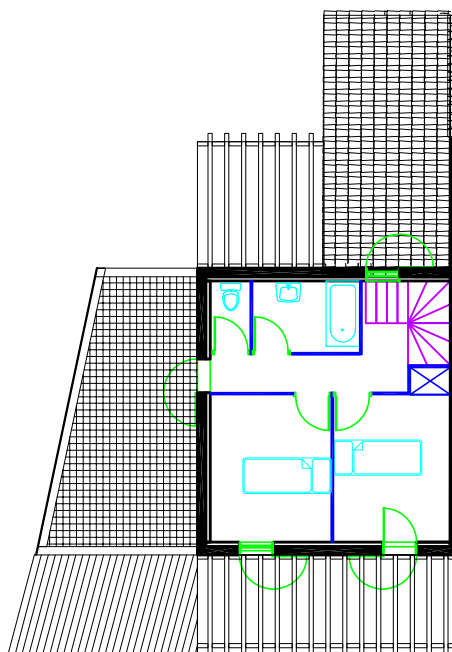

LE CLOS DES BUIS

BATIMENT ILOT "B"

N° 6

T4

RDC

SEJOUR-KITCH. 33.75 m²

WC 1.62 m²

CHAMBRE 1 11.16 m²

BAINS 4.15 m²

DEGT. 0.98 m²

ETAGE

CHAMBRE 2 10.34 m²

CHAMBRE 3 10.09 m²

BAINS 4.37 m²

WC 1.65 m²

DEGT. 7.03 m²

SURF. HAB. 84.84 m²

TERRASSE 52.07 m²

GARAGE 16.24 m²

JARDIN 76.36 m²

ETAGE

COUPE

PLAN DE MASSE

RDC