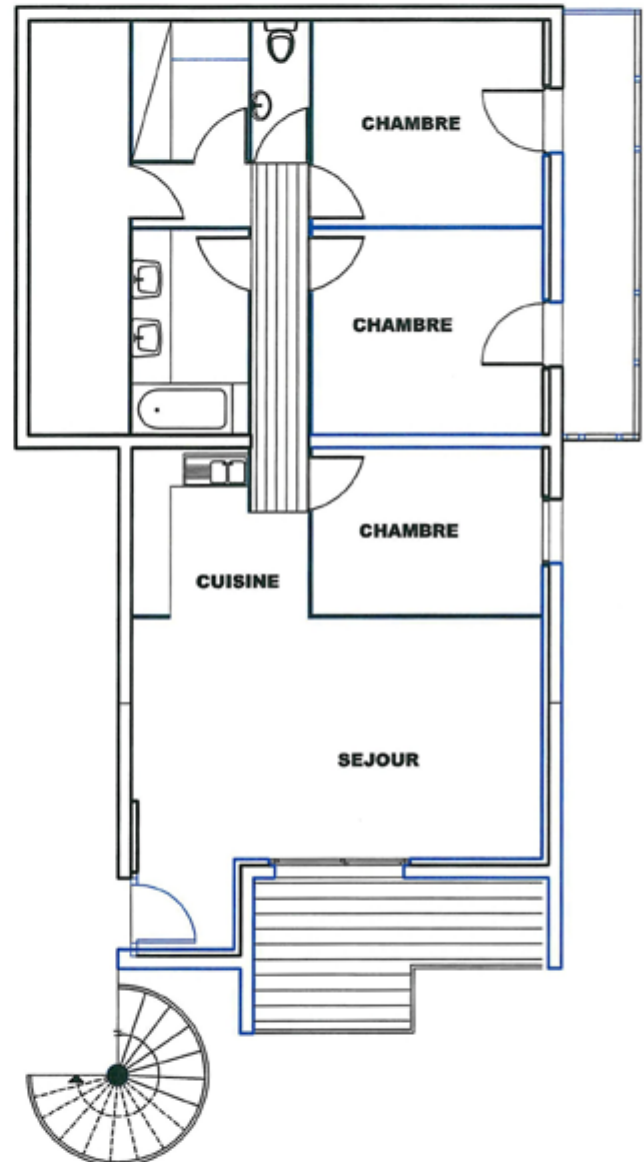

LE CLOS DES BUIS

BATIMENT COLLECTIF
N° 55 R+2
T4

SEJOUR-KITCH.	32.41 m ²
WC	1.75 m ²
CHAMBRE 1	11.47 m ²
CHAMBRE 2	11.47 m ²
CHAMBRE 3	9.40 m ²
DEGT.	6.65 m ²
BAINS	5.75 m ²
BUANDERIE	3.92 m ²
PLACARD	9.96 m ²
SUP. HAB.	92.78 m ²
TERRASSE	15.91 m ²