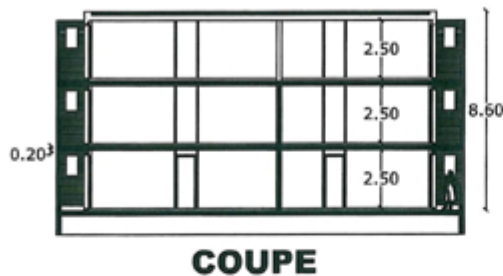

LE CLOS DES BUIS

BATIMENT COLLECTIF
N° 55 R+2
T4

SEJOUR-KITCH.	32.41 m ²
WC	1.75 m ²
CHAMBRE 1	11.47 m ²
CHAMBRE 2	11.47 m ²
CHAMBRE 3	9.40 m ²
DEGT.	6.65 m ²
BAINS	5.75 m ²
BUANDERIE	3.92 m ²
PLACARD	9.96 m ²
SUP. HAB.	92.78 m ²
TERRASSE	15.91 m ²