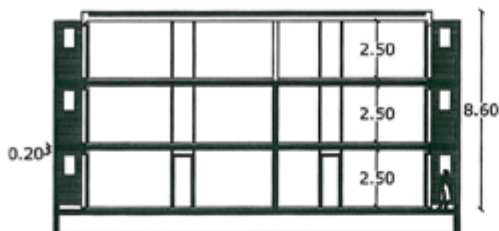

LE CLOS DES BUIS

BATIMENT COLLECTIF

N° 49 R+1

T2

SEJOUR-KITCH.	28.51 m ²
WC	1.39 m ²
CHAMBRE	10.51 m ²
DEGT.	1.66 m ²
BAINS	4.24 m ²
SUP. HAB.	46.31 m ²
TERRASSE	11.65 m ²

COUPE

PLAN DE MASSE

LE MOULIN DE LA MER