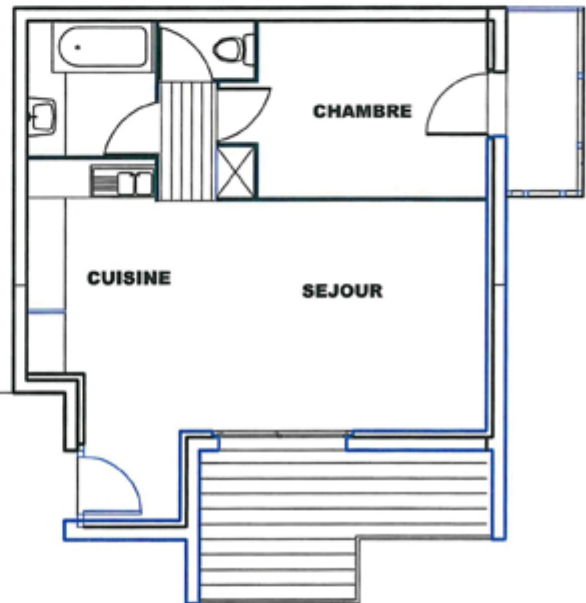

LE CLOS DES BUIS

BATIMENT COLLECTIF

N° 49 R+1

T2

SEJOUR-KITCH.	28.51 m ²
WC	1.39 m ²
CHAMBRE	10.51 m ²
DEGT.	1.66 m ²
BAINS	4.24 m ²
SUP. HAB.	46.31 m ²
TERRASSE	11.65 m ²

COUPE

PLAN DE MASSE

LE MOULIN DE LA MER