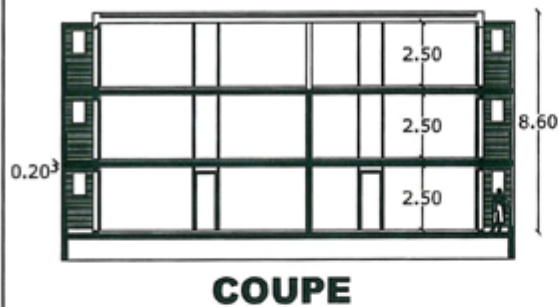

LE CLOS DES BUIS

BATIMENT COLLECTIF
N° 44 RDC
T3

SEJOUR-KITCH.	37.17 m ²
WC	1.75 m ²
CHAMBRE 1	11.20 m ²
CHAMBRE 2	9.40 m ²
DEGT.	2.25 m ²
BAINS	5.66 m ²
BUANDERIE	4.80 m
SUP. HAB.	72.24 m ²
<hr/>	
TERRASSE	15.34 m ²
JARDIN	25.71 m ²