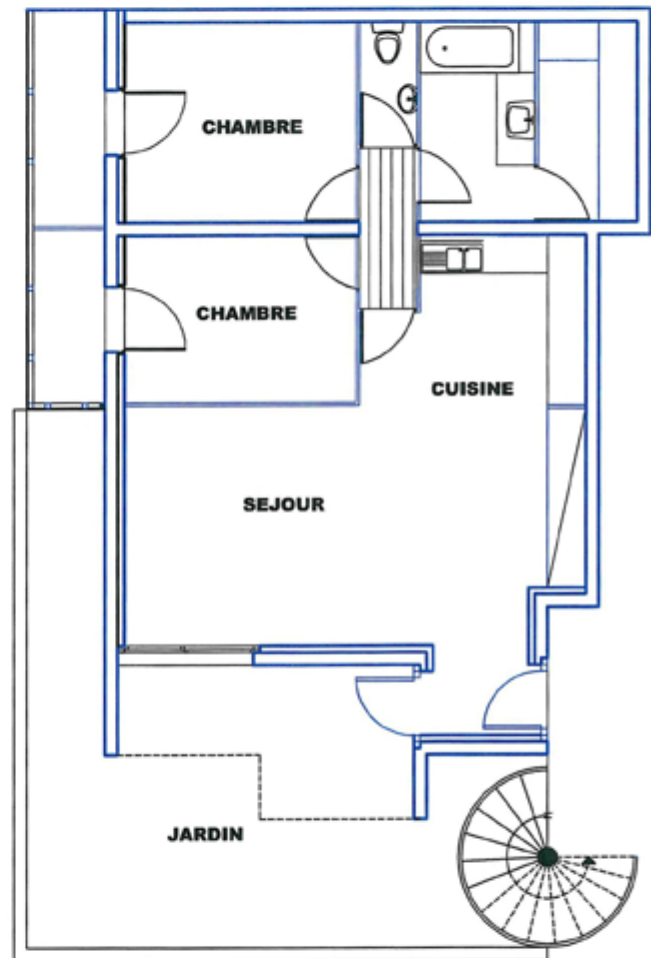

LE CLOS DES BUIS

BATIMENT COLLECTIF
N° 44 RDC
T3

SEJOUR-KITCH.	37.17 m ²
WC	1.75 m ²
CHAMBRE 1	11.20 m ²
CHAMBRE 2	9.40 m ²
DEGT.	2.25 m ²
BAINS	5.66 m ²
BUANDERIE	4.80 m
SUP. HAB.	72.24 m ²
<hr/>	
TERRASSE	15.34 m ²
JARDIN	25.71 m ²