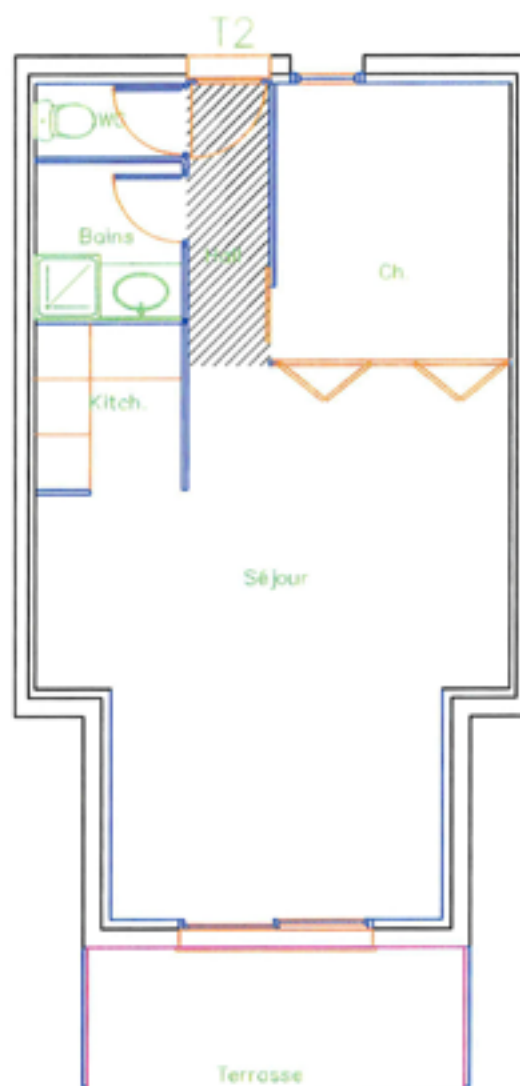

LES MAS DU GOLF

BATIMENT "H"

N° 37 Etage

T2

SEJOUR-KITCH.	27.76 m ²
WC	1.32 m ²
CHAMBRE 1	7.70 m ²
DEGT.	2.74 m ²
BAINS	2.76 m ²
TOTAL	42.28 m ²
TERRASSE	6.40 m ²

PLAN DE MASSE

LE MOULIN DE LA MER

TEL: 04 67 49 22 44
 FAX: 04 67 49 85 75
 1, Place des Alliés
 34500 BEZIERS