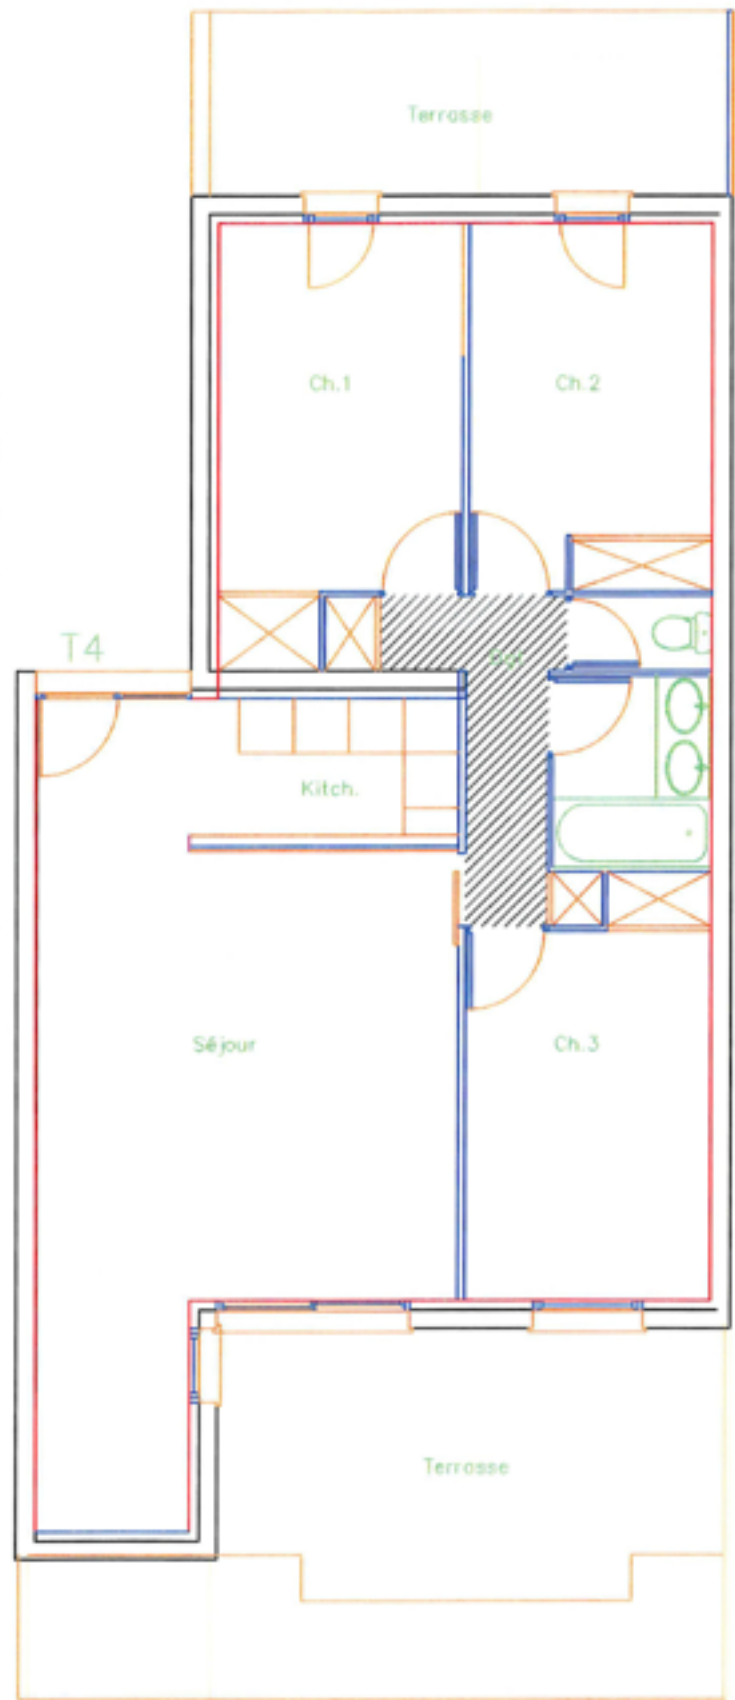

LES MAS DU GOLF

BATIMENT "H" N° 34 RDC T4

SEJOUR-KITCH.	34.10 m ²
WC	1.30 m ²
CHAMBRE 1	11.64 m ²
CHAMBRE 2	10.65 m ²
CHAMBRE 3	11.62 m ²
DEGT.	5.04 m ²
BAINS	3.70 m ²
TOTAL	78.05 m ²
TERRASSE	37.10 m ²