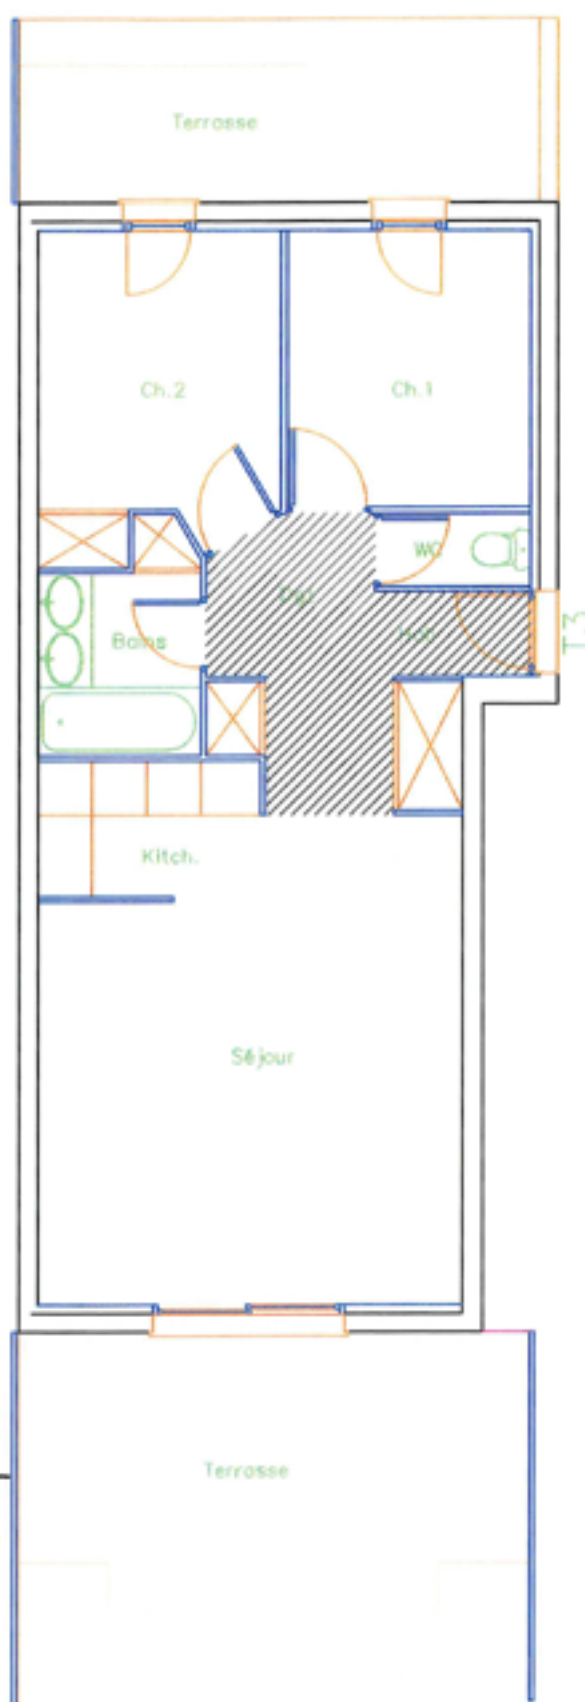

LES MAS DU GOLF

BATIMENT "H" N° 33 RDC T3

SEJOUR-KITCH.	26.24 m ²
WC	1.30 m ²
CHAMBRE 1	8.88 m ²
CHAMBRE 2	7.92 m ²
DEGT.	8.50 m ²
BAINS	3.93 m ²
TOTAL	56.77 m ²
TERRASSE	34.16 m ²

LE MOULIN DE LA MER

TEL: 04 67 49 22 44
FAX: 04 67 49 85 75
1, Place des Alliés
34500 BEZIERS