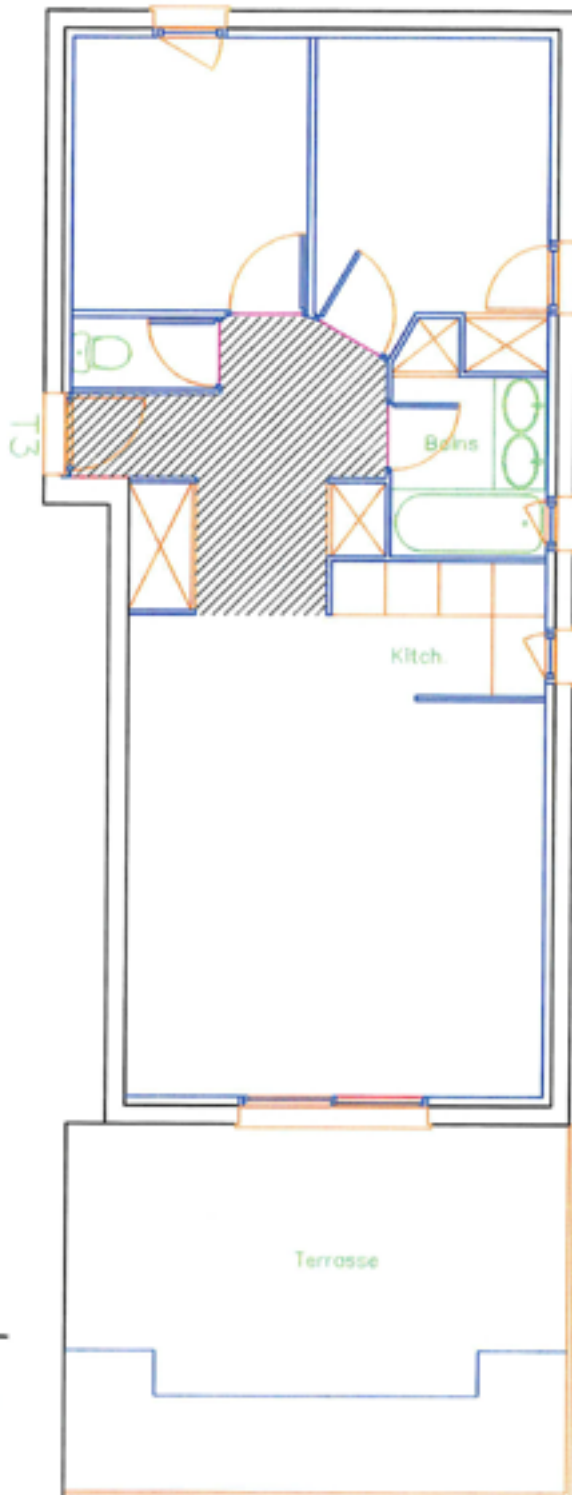

LES MAS DU GOLF

BATIMENT "J" N° 14 RDC T3

SEJOUR-KITCH.	26.24 m ²
WC	1.30 m ²
CHAMBRE 1	8.88 m ²
CHAMBRE 2	7.92 m ²
DEGT.	8.50 m ²
BAINS	3.93 m ²
TOTAL	56.77 m ²
TERRASSE	22.74 m ²

LE MOULIN DE LA MER

TEL: 04 67 49 22 44
FAX: 04 67 49 85 75
1, Place des Alliés
34500 BEZIERS