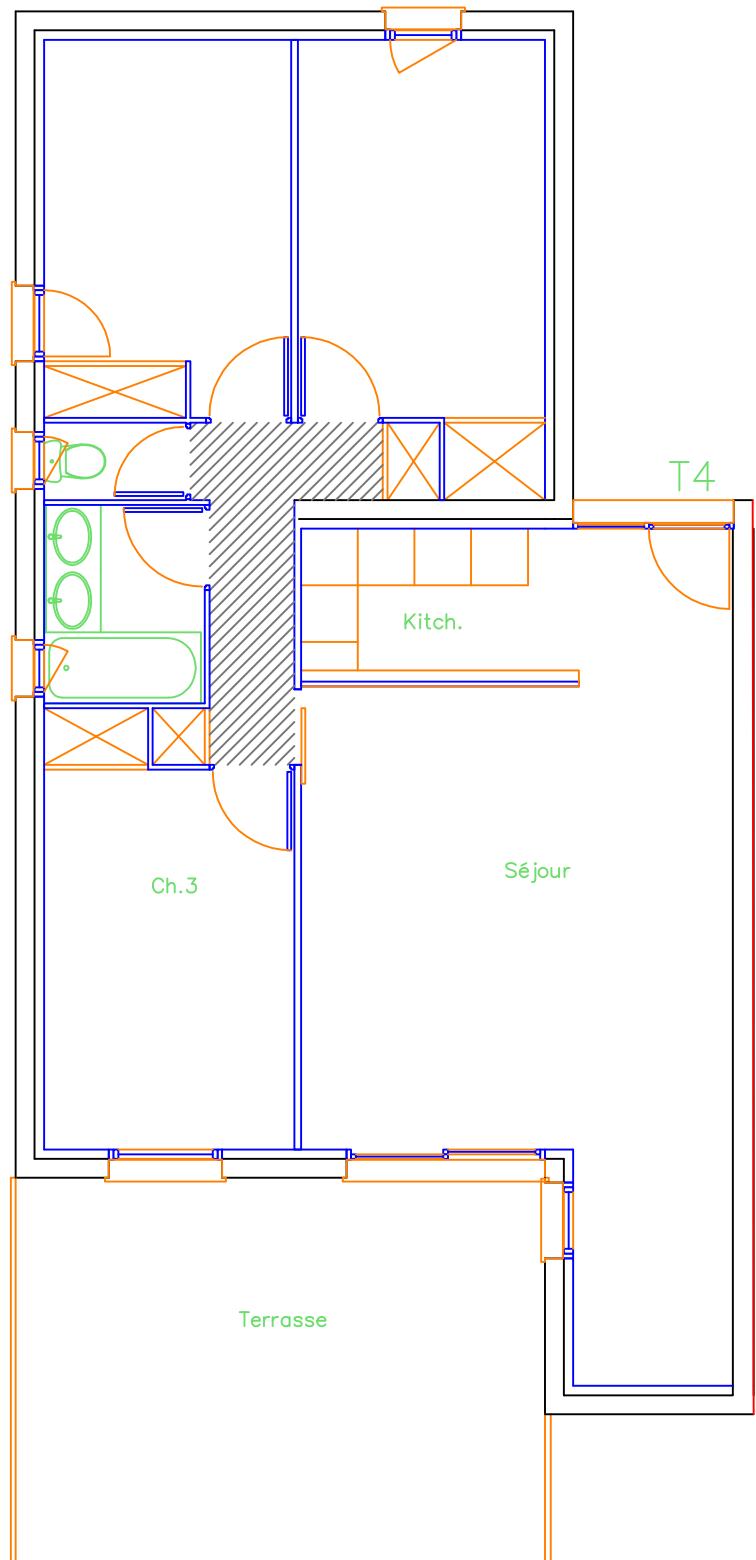

LES MAS DU GOLF

BATIMENT "D" N° 13 RDC T4

SEJOUR-KITCH.	34.10 m ²
WC	1.30 m ²
CHAMBRE 1	11.64 m ²
CHAMBRE 2	10.65 m ²
CHAMBRE 3	11.62 m ²
DEGT.	5.04 m ²
BAINS	3.70 m ²
TOTAL	78.05 m ²
TERRASSE	22.53 m ²