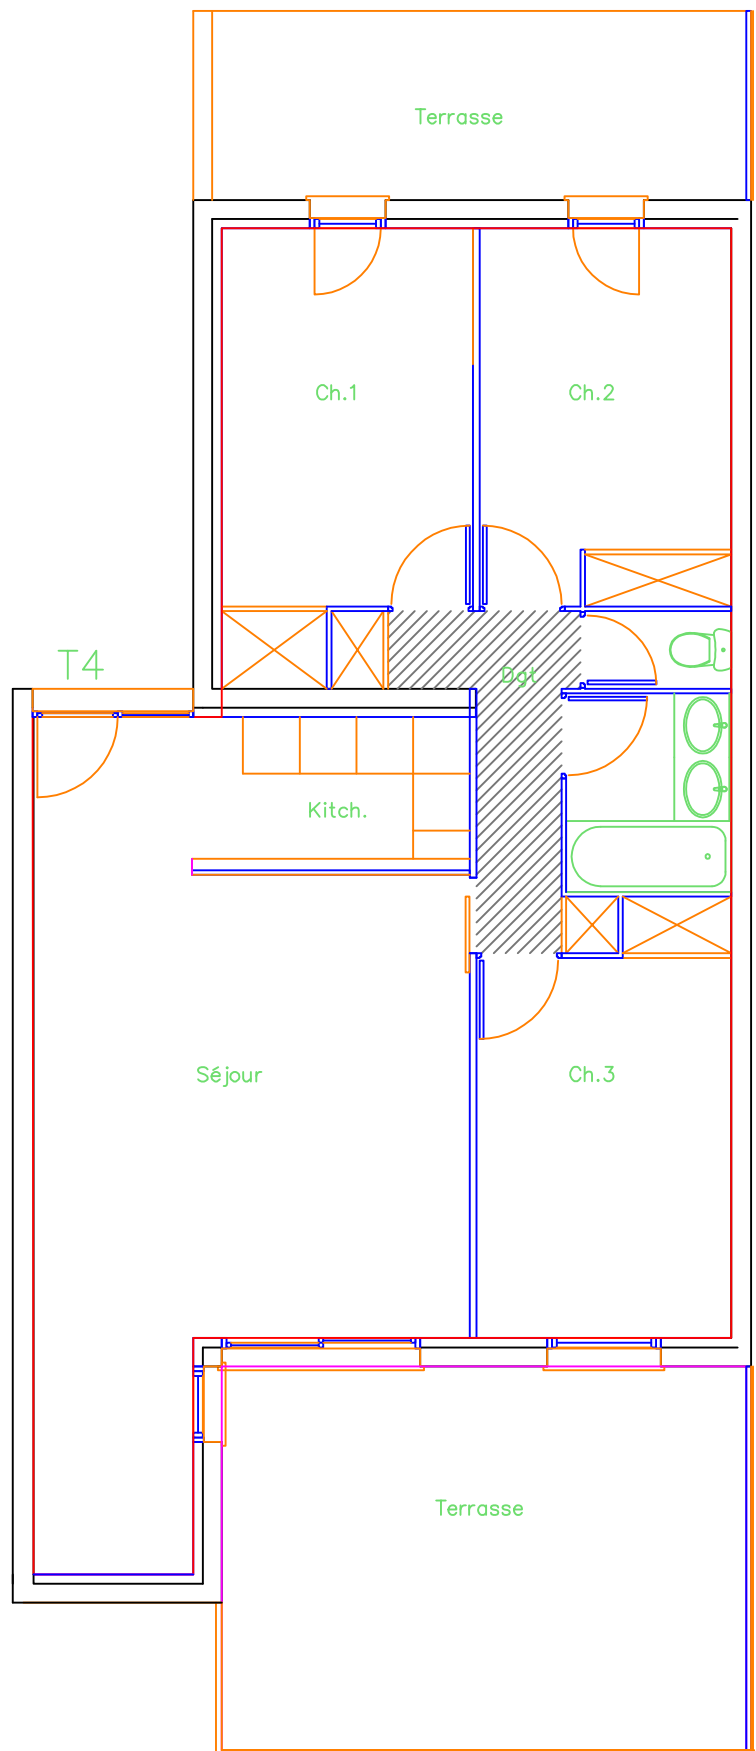

LES MAS DU GOLF

BATIMENT "D" N° 12 RDC T4

SEJOUR-KITCH.	34.10 m ²
WC	1.30 m ²
CHAMBRE 1	11.64 m ²
CHAMBRE 2	10.65 m ²
CHAMBRE 3	11.62 m ²
DEGT.	5.04 m ²
BAINS	3.70 m ²
TOTAL	78.05 m ²
TERRASSE	33.83 m ²