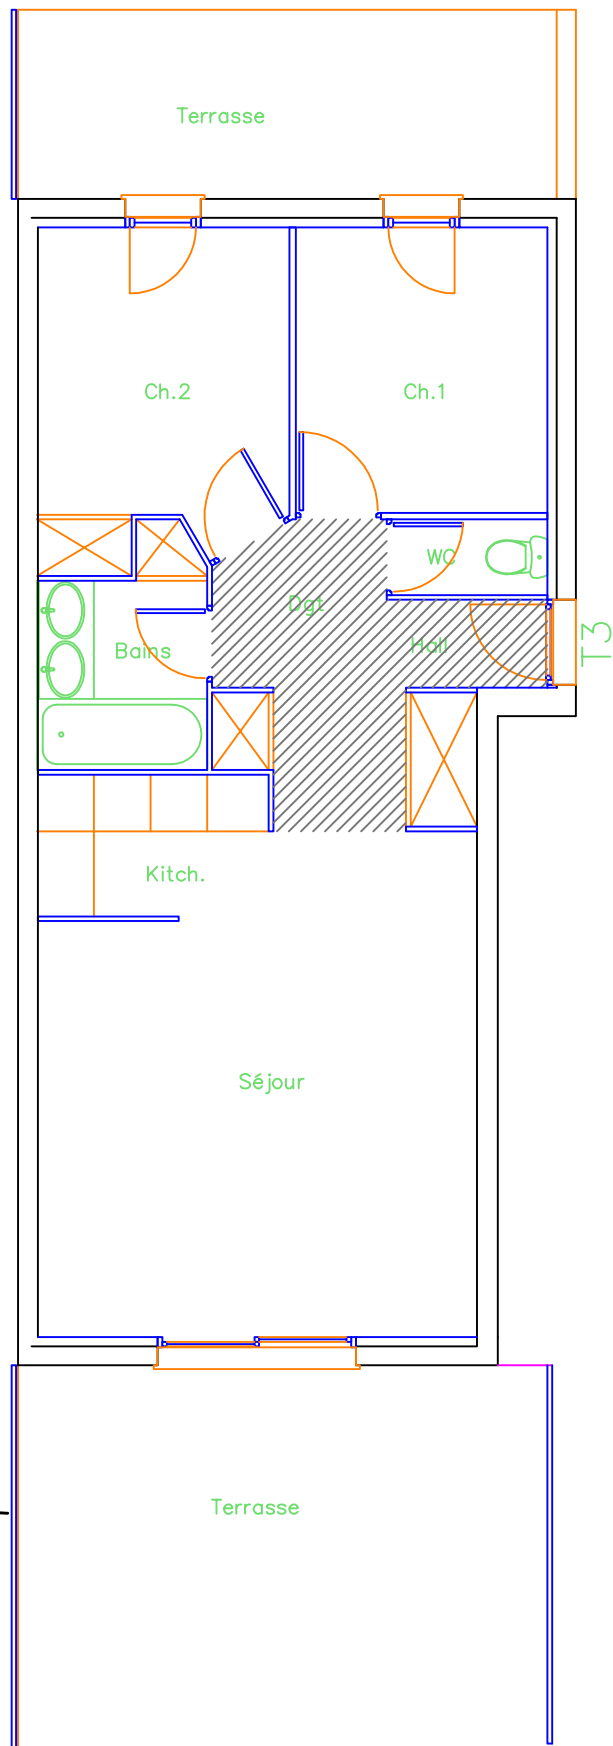

LES MAS DU GOLF

BATIMENT "D" N° 11 RDC T3

SEJOUR-KITCH.	26.24 m ²
WC	1.30 m ²
CHAMBRE 1	8.88 m ²
CHAMBRE 2	7.92 m ²
DEGT.	8.50 m ²
BAINS	3.93 m ²
TOTAL	56.77 m ²
TERRASSE	34.16 m ²

PLAN DE MASSE

LE MOULIN DE LA MER