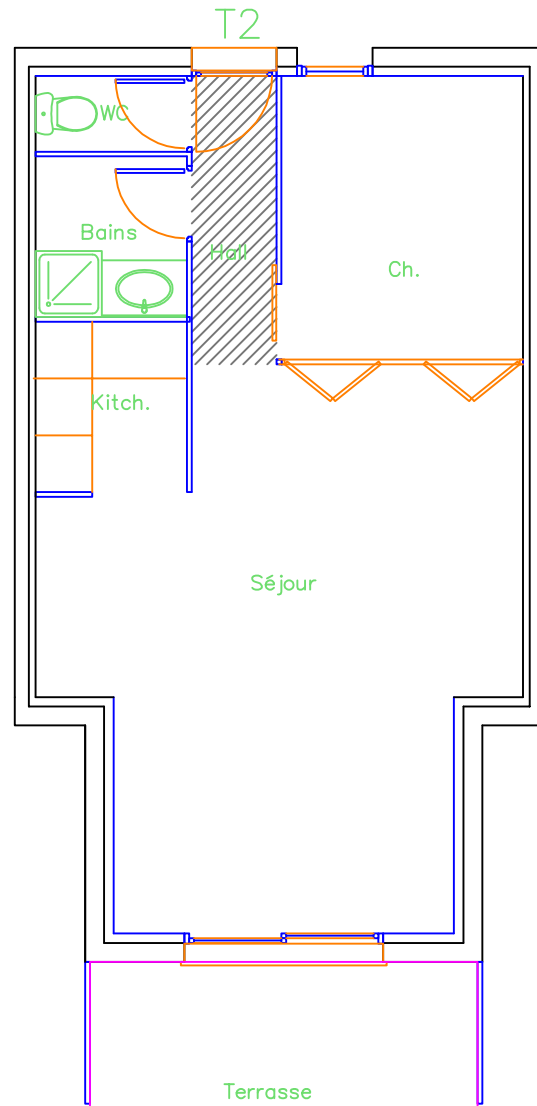

## BATIMENT "D"

N° 10 RDC

T2

SEJOUR-KITCH.	27.76 m <sup>2</sup>
WC	1.32 m <sup>2</sup>
CHAMBRE 1	7.70 m <sup>2</sup>
DEGT.	2.74 m <sup>2</sup>
BAINS	2.76 m <sup>2</sup>
TOTAL	42.28 m <sup>2</sup>
TERRASSE	6.40 m <sup>2</sup>

### PLAN DE MASSE