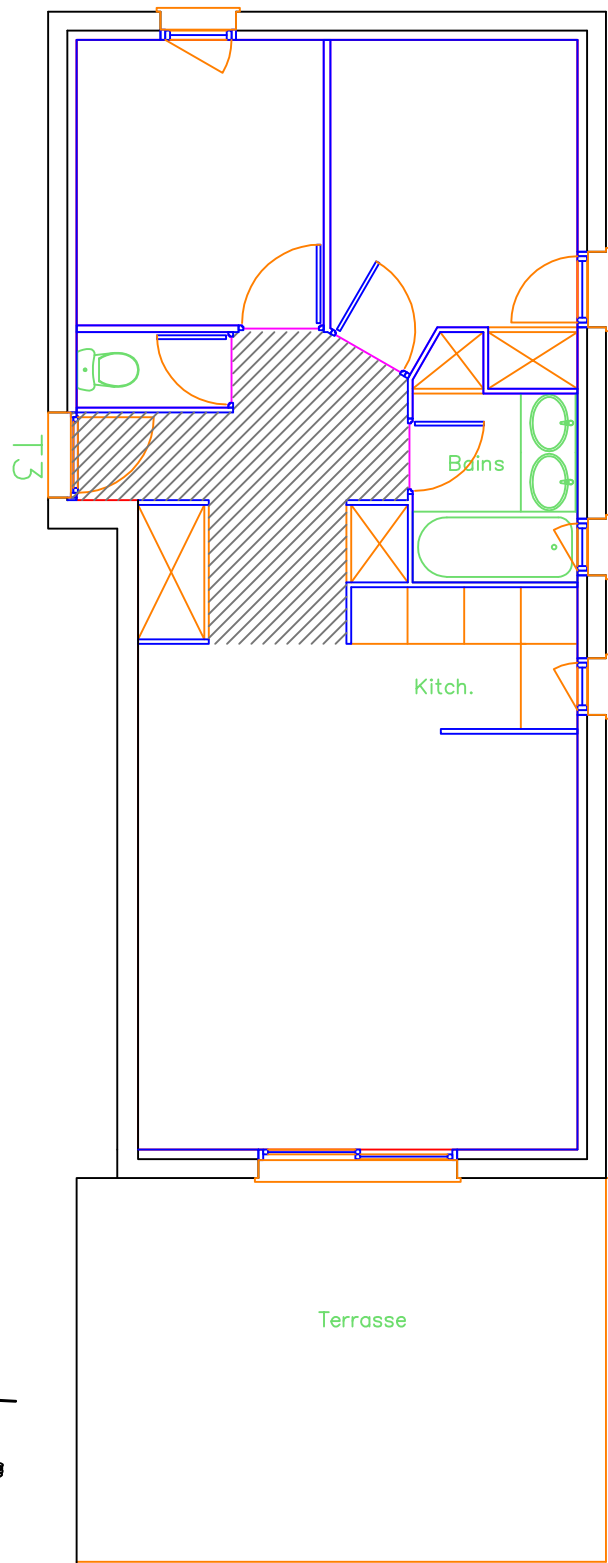

LES MAS DU GOLF

BATIMENT "D" N° 9 RDC T3

SEJOUR-KITCH.	26.24 m ²
WC	1.30 m ²
CHAMBRE 1	8.88 m ²
CHAMBRE 2	7.92 m ²
DEGT.	8.50 m ²
BAINS	3.93 m ²
TOTAL	56.77 m ²
TERRASSE	22.74 m ²

LE MOULIN DE LA MER

TEL: 04 67 49 22 44
FAX: 04 67 49 85 75
1, Place des Alliés
34500 BEZIERS