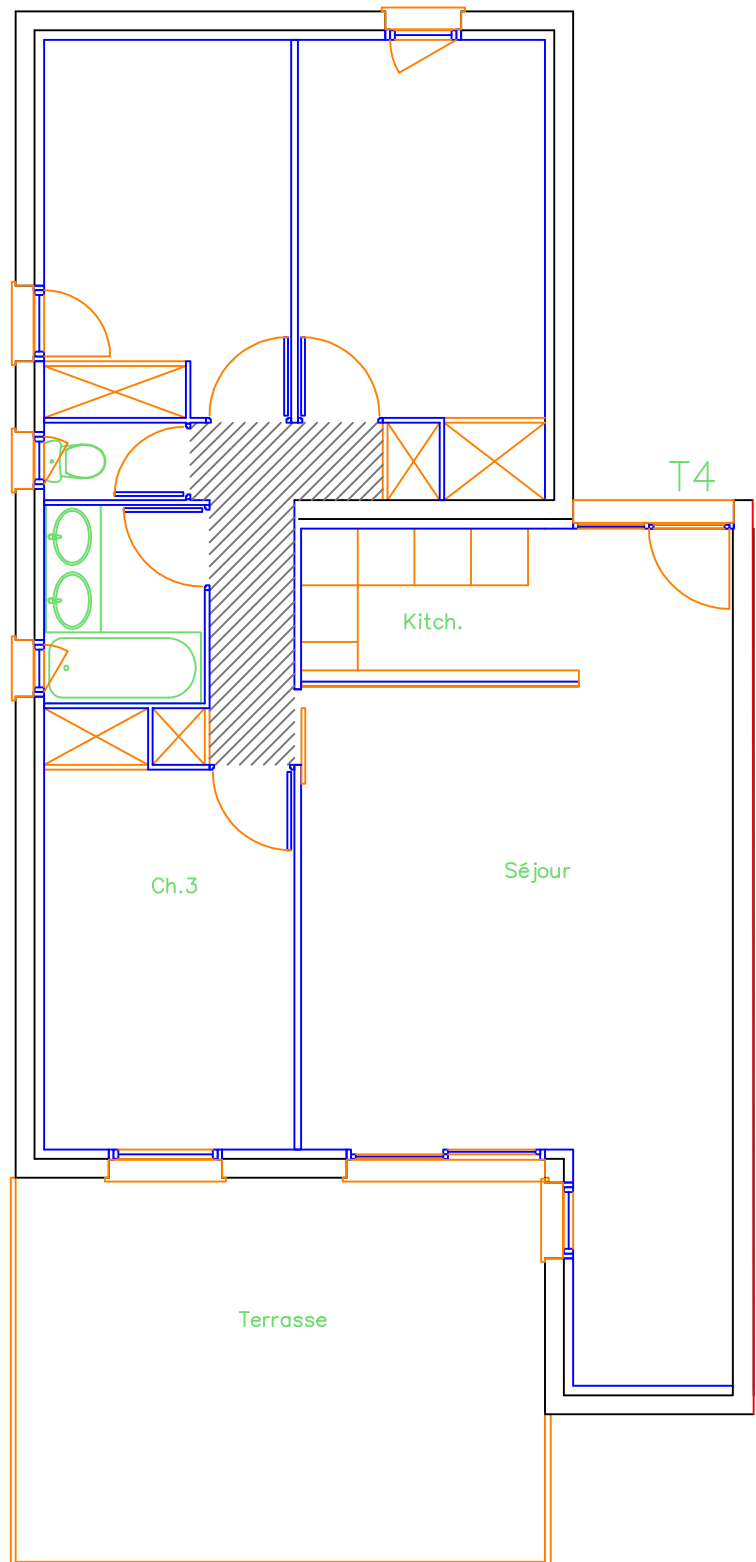

LES MAS DU GOLF

BATIMENT "I" N° 8 RDC T4

SEJOUR-KITCH.	34.10 m ²
WC	1.30 m ²
CHAMBRE 1	11.64 m ²
CHAMBRE 2	10.65 m ²
CHAMBRE 3	11.62 m ²
DEGT.	5.04 m ²
BAINS	3.70 m ²
TOTAL	78.05 m ²
TERRASSE	22.53 m ²

PLAN DE MASSE