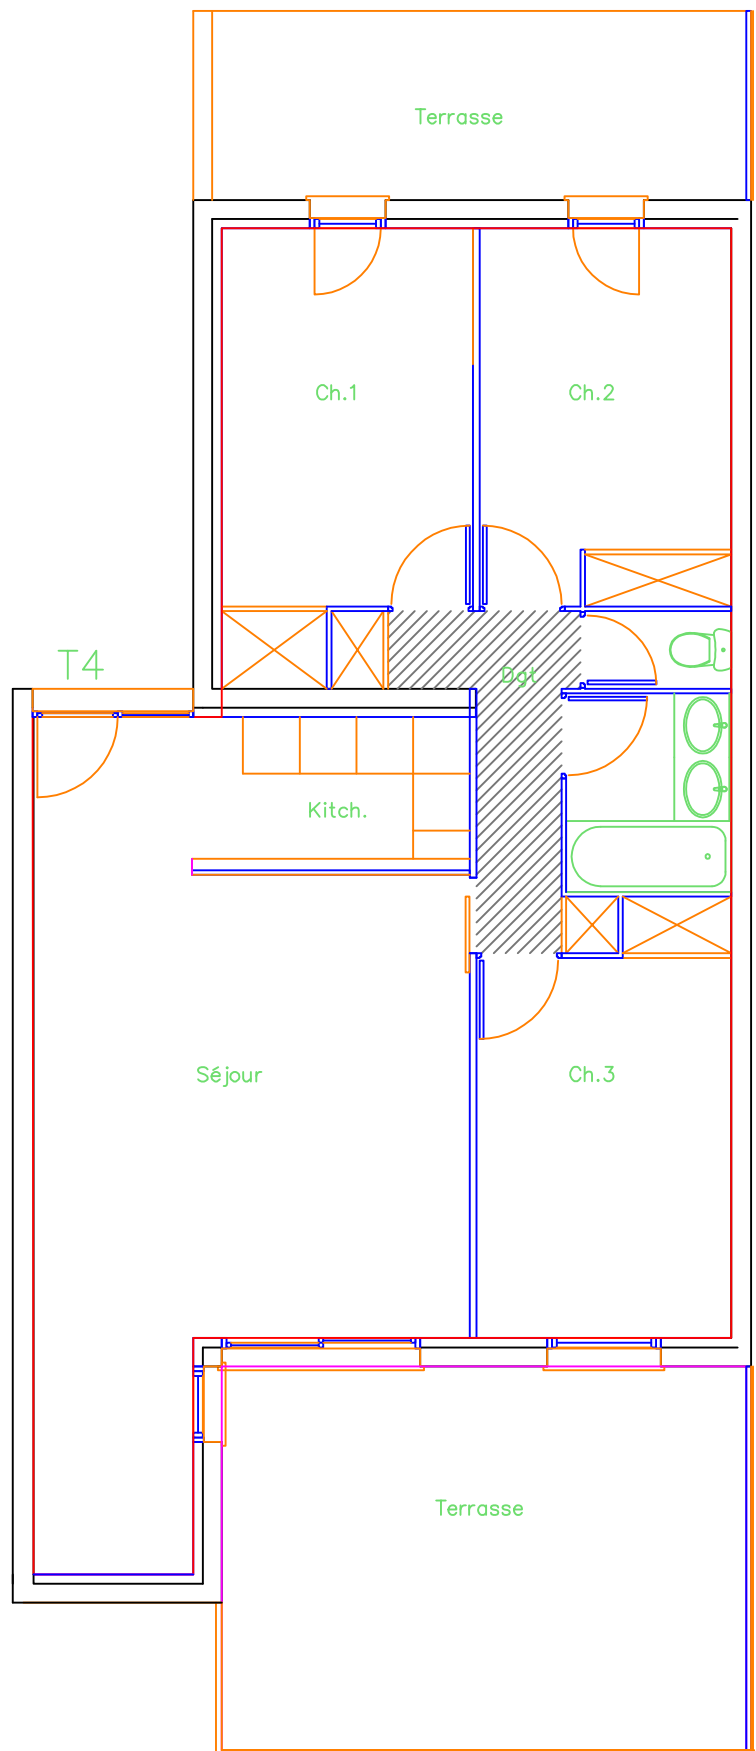

LES MAS DU GOLF

BATIMENT "I" N° 7 RDC T4

SEJOUR-KITCH.	34.10 m ²
WC	1.30 m ²
CHAMBRE 1	11.64 m ²
CHAMBRE 2	10.65 m ²
CHAMBRE 3	11.62 m ²
DEGT.	5.04 m ²
BAINS	3.70 m ²
TOTAL	78.05 m ²
TERRASSE	33.83 m ²

PLAN DE MASSE