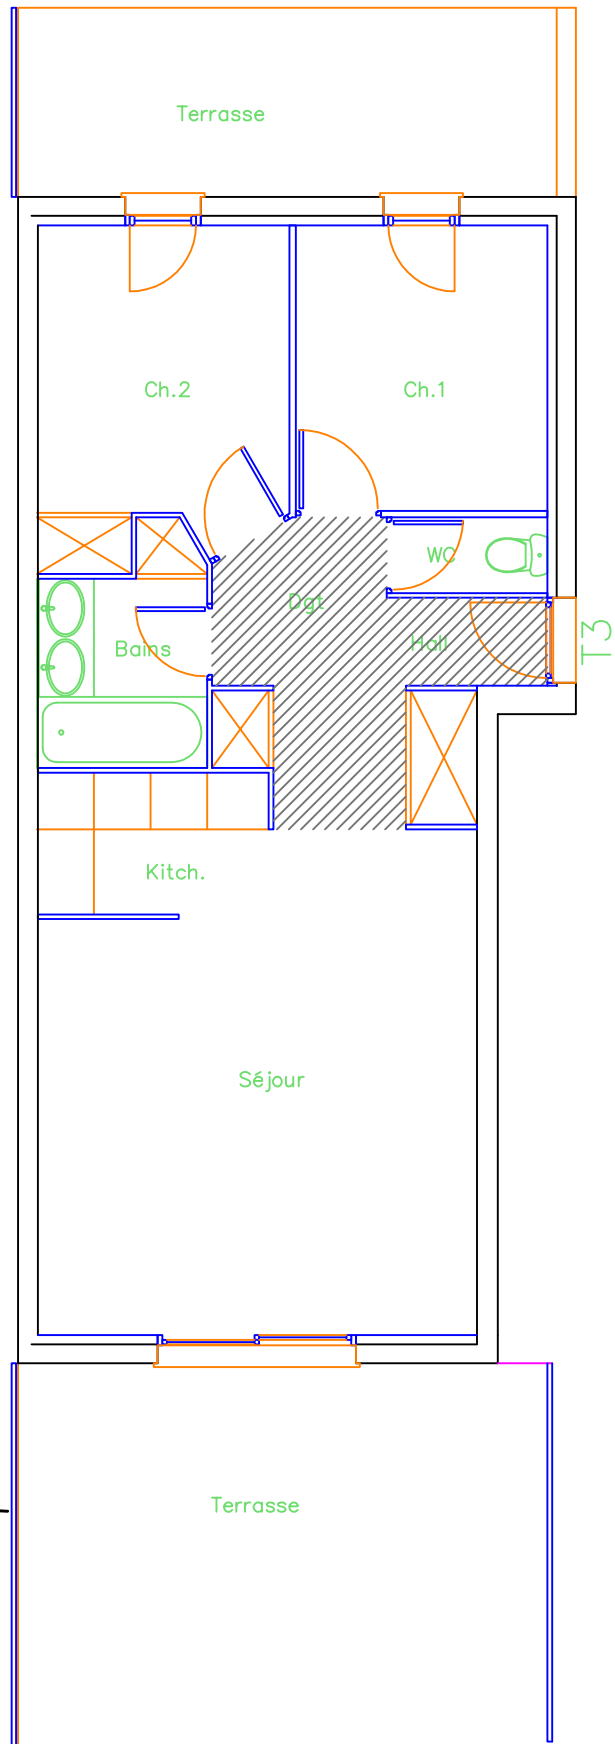

LES MAS DU GOLF

BATIMENT "I" N° 6 RDC T3

SEJOUR-KITCH.	26.24 m ²
WC	1.30 m ²
CHAMBRE 1	8.88 m ²
CHAMBRE 2	7.92 m ²
DEGT.	8.50 m ²
BAINS	3.93 m ²
TOTAL	56.77 m ²
TERRASSE	34.16 m ²

PLAN DE MASSE

LE MOULIN DE LA MER