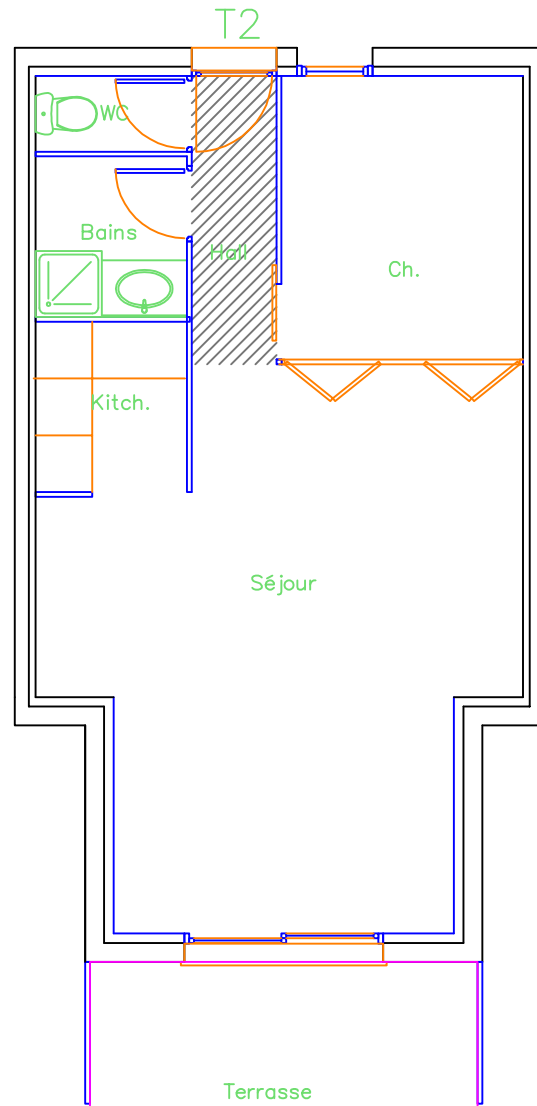

LES MAS DU GOLF

BATIMENT "I"

N° 5 RDC

T2

SEJOUR-KITCH.	27.76 m ²
WC	1.32 m ²
CHAMBRE 1	7.70 m ²
DEGT.	2.74 m ²
BAINS	2.76 m ²
TOTAL	42.28 m ²
TERRASSE	6.40 m ²

PLAN DE MASSE

LE MOULIN DE LA MER

TEL: 04 67 49 22 44
 FAX: 04 67 49 85 75
 1, Place des Alliés
 34500 BEZIERS