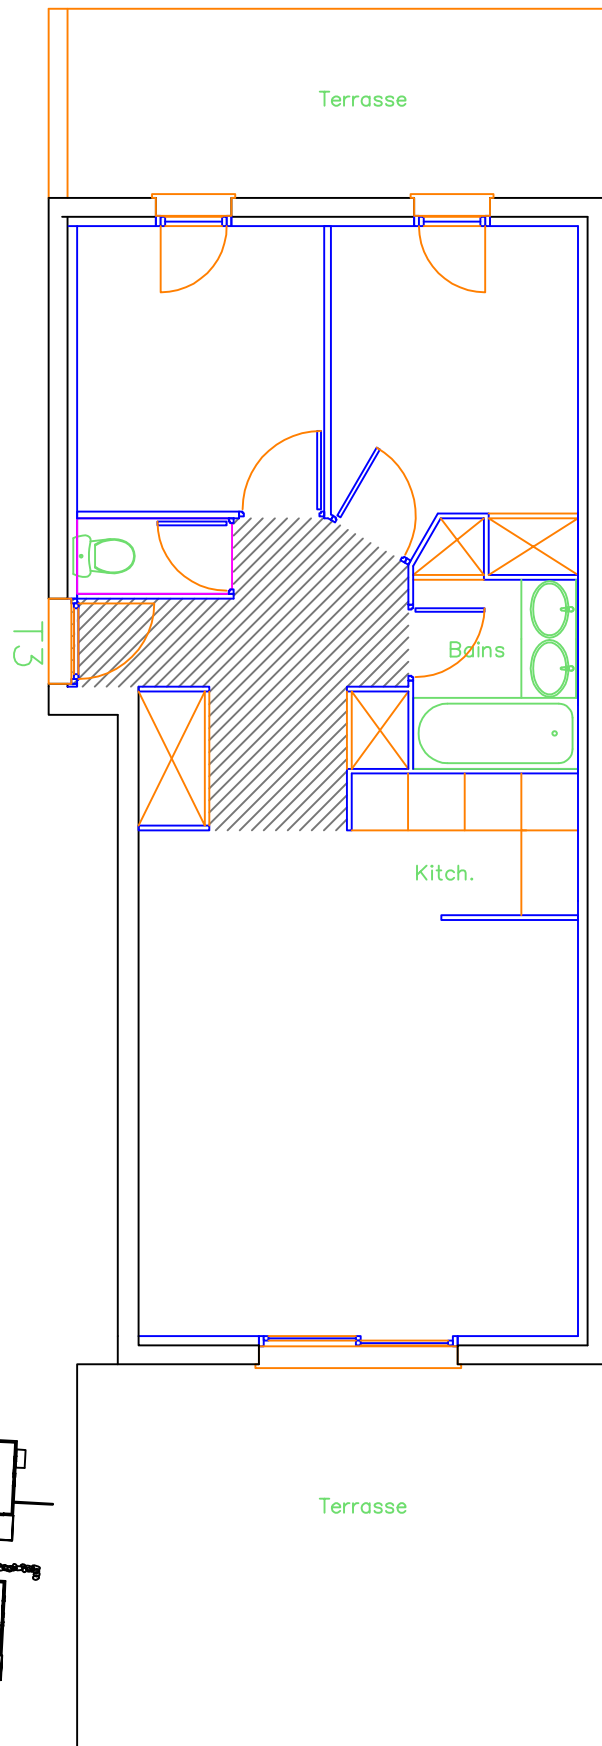

LES MAS DU GOLF

BATIMENT "I" N° 4 RDC T3

SEJOUR-KITCH.	26.24 m ²
WC	1.30 m ²
CHAMBRE 1	8.88 m ²
CHAMBRE 2	7.92 m ²
DEGT.	8.50 m ²
BAINS	3.93 m ²
TOTAL	56.77 m ²
TERRASSE	22.74 m ²

PLAN DE MASSE

LE MOULIN DE LA MER