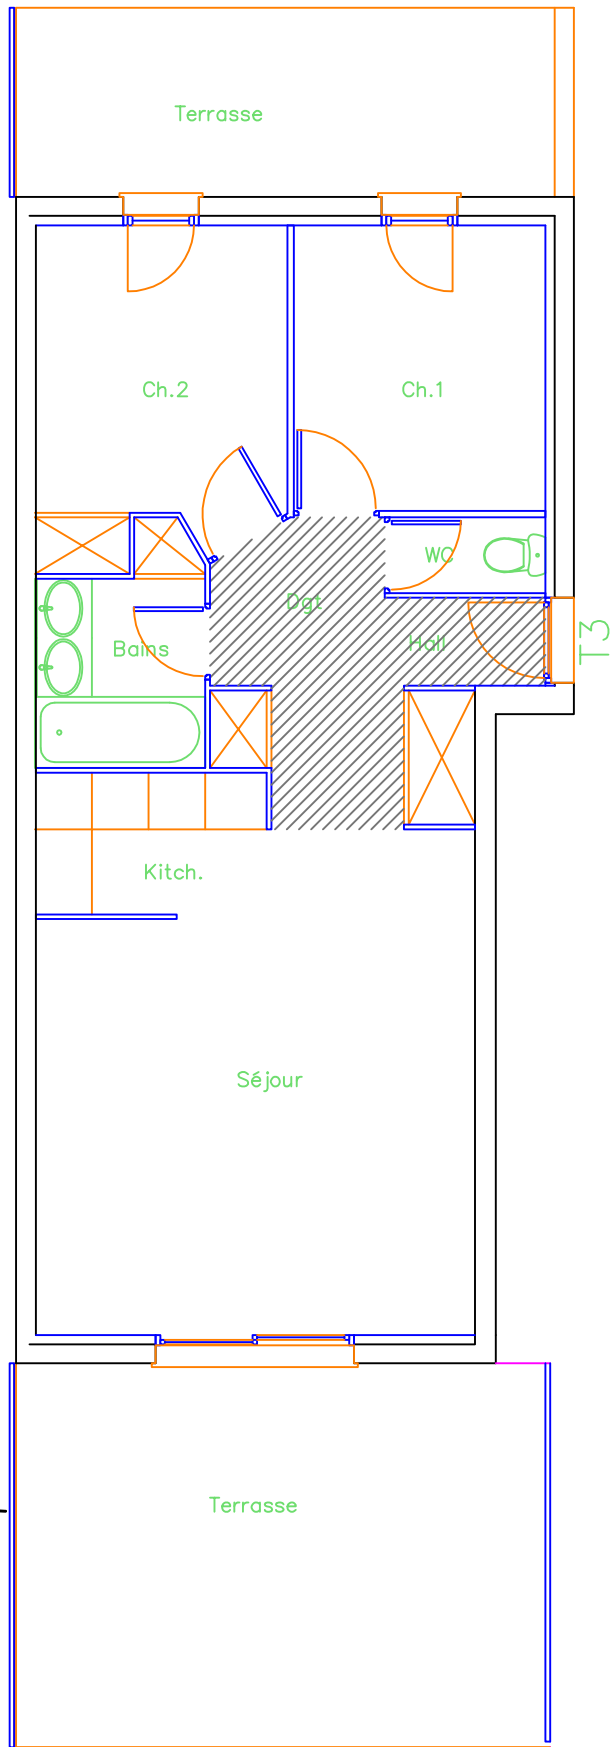

LES MAS DU GOLF

BATIMENT "I" N° 3 RDC T3

SEJOUR-KITCH.	26.24 m ²
WC	1.30 m ²
CHAMBRE 1	8.88 m ²
CHAMBRE 2	7.92 m ²
DEGT.	8.50 m ²
BAINS	3.93 m ²
TOTAL	56.77 m ²
TERRASSE	34.16 m ²

PLAN DE MASSE

LE MOULIN DE LA MER