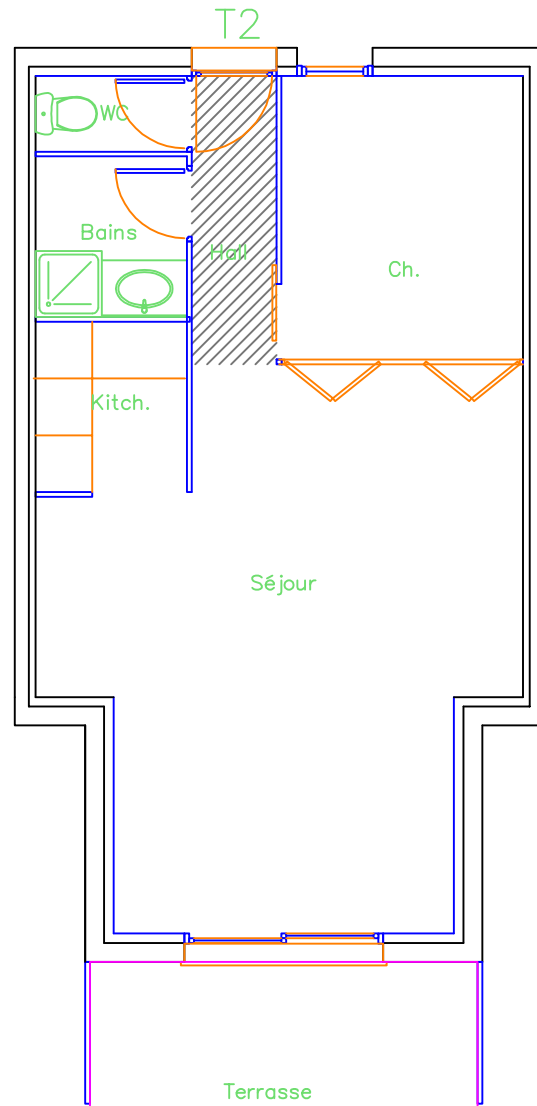

LES MAS DU GOLF

BATIMENT "I"

N° 2 RDC

T2

| | |
|---------------|----------------------|
| SEJOUR-KITCH. | 27.76 m ² |
| WC | 1.32 m ² |
| CHAMBRE 1 | 7.70 m ² |
| DEGT. | 2.74 m ² |
| BAINS | 2.76 m ² |
| TOTAL | 42.28 m ² |
| TERRASSE | 6.40 m ² |