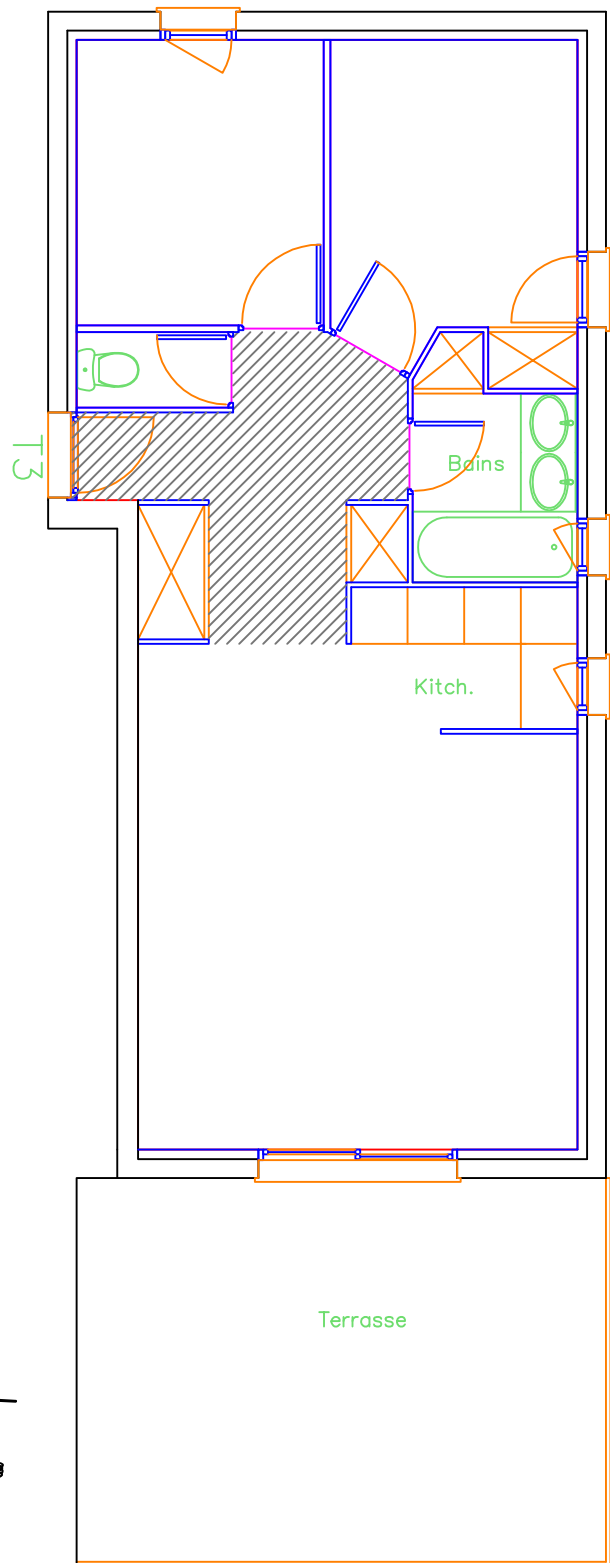

LES MAS DU GOLF

BATIMENT "I" N° 1 RDC T3

SEJOUR-KITCH.	26.24 m ²
WC	1.30 m ²
CHAMBRE 1	8.88 m ²
CHAMBRE 2	7.92 m ²
DEGT.	8.50 m ²
BAINS	3.93 m ²
TOTAL	56.77 m ²
TERRASSE	22.74 m ²

LE MOULIN DE LA MER

TEL: 04 67 49 22 44
FAX: 04 67 49 85 75
1, Place des Alliés
34500 BEZIERS