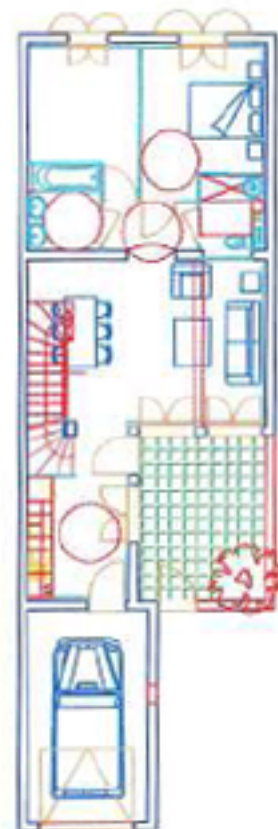

RDC

LE MOULIN DE LA MER

TEL: 04 67 49 22 44
FAX: 04 67 49 85 75
1, Place des Alliés
34500 BEZIERS

www.lerouindelamer.com
info@lerouindelamer.com