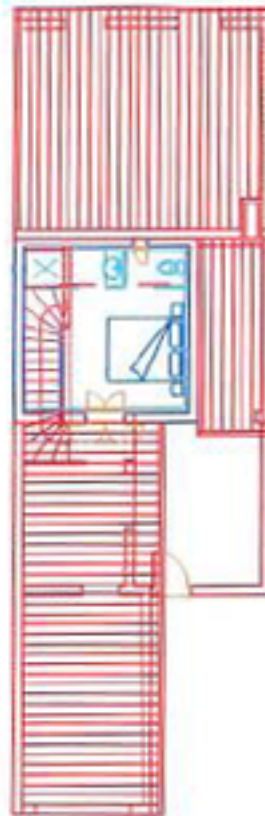

Résidence Nicolaë

N° 9
T4

| | |
|--|----------------------|
| RDC | |
| SALON/CON REPAS | 26.30 m ² |
| CUISINE | 7.53 m ² |
| CHAMBRE 1 | 11.95 m ² |
| CHAMBRE 2 | 9.01 m ² |
| SDE | 4.07 m ² |
| DEGT. | 2.95 m ² |
| WC | 1.88 m ² |
| ETAGE | |
| CHAMBRE 3 | 9.41 m ² |
| SDE | 2.34 m ² |
| WC | 1.37 m ² |
| SURF. HAB. 76.81 m ² | |
| TERRASSE 13.41 m ² | |
| GARAGE 16.22 m ² | |