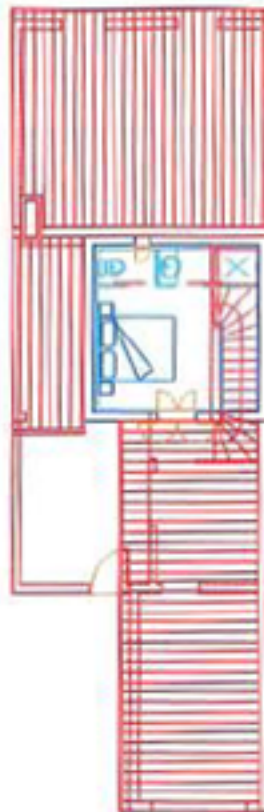

Résidence Nicolaë

N° 8
T4

RDC	
SALON/COIN REPAS	26.30 m ²
CUISINE	7.53 m ²
CHAMBRE 1	11.95 m ²
CHAMBRE 2	9.01 m ²
SDE	4.07 m ²
DEGT.	2.95 m ²
WC	1.88 m ²
ETAGE	
CHAMBRE 3	9.41 m ²
SDE	2.34 m ²
WC	1.37 m ²
SURF. HAB.	76.81 m²
TERRASSE	13.41 m²
GARAGE	16.22 m²