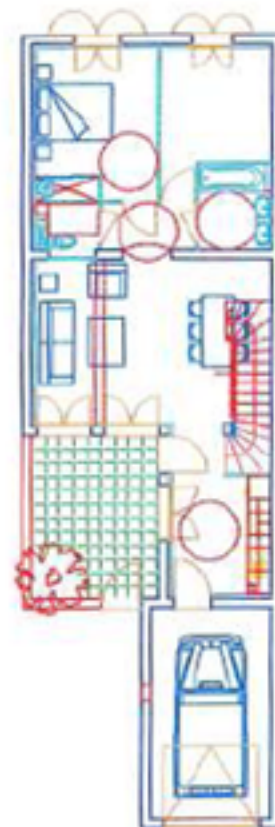

RDC

LE MOULIN DE LA MER

TEL: 04 67 49 22 44
FAX: 04 67 49 85 75
1, Place des Alliés
34500 BEZIERS

www.lenouindelcner.com
info@lenouindelcner.com