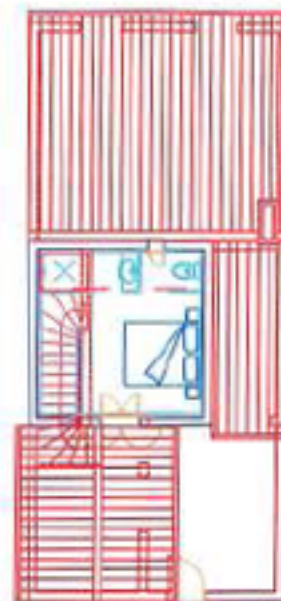

Résidence Nicolaë

N° 7
T4

RDC

SALON/COIN REPAS	26.30 m ²
CUISINE	7.53 m ²
CHAMBRE 1	11.95 m ²
CHAMBRE 2	9.01 m ²
SDE	4.07 m ²
DEGT.	2.95 m ²
WC	1.88 m ²

ETAGE

CHAMBRE 3	9.41 m ²
SDE	2.34 m ²
WC	1.37 m ²

SURF. HAB.	76.81 m ²
TERRASSE	13.41 m ²
GARAGE	16.22 m ²