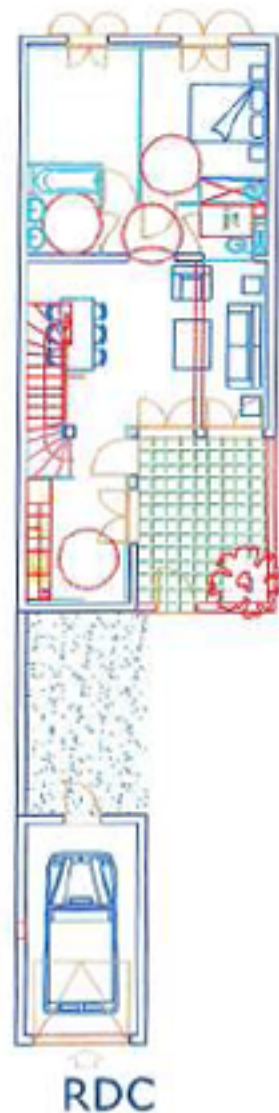

Résidence Nicolaë

N° 7
T4

RDC

SALON/COIN REPAS	26.30 m ²
CUISINE	7.53 m ²
CHAMBRE 1	11.95 m ²
CHAMBRE 2	9.01 m ²
SDE	4.07 m ²
DEGT.	2.95 m ²
WC	1.88 m ²

ETAGE

CHAMBRE 3	9.41 m ²
SDE	2.34 m ²
WC	1.37 m ²

SURF. HAB.	76.81 m ²
TERRASSE	13.41 m ²
GARAGE	16.22 m ²