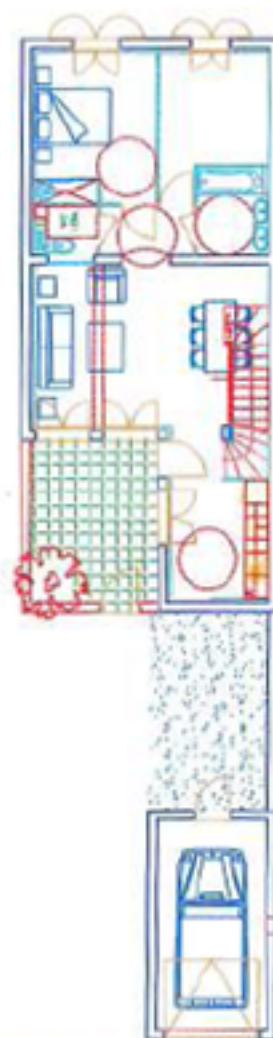

Résidence Nicolaë

N° 6
T4

RDC

SALON/COIN REPAS	26.30 m ²
CUISINE	7.53 m ²
CHAMBRE 1	11.95 m ²
CHAMBRE 2	9.01 m ²
SDE	4.07 m ²
DEGT.	2.95 m ²
WC	1.88 m ²

ETAGE

CHAMBRE 3	9.41 m ²
SDE	2.34 m ²
WC	1.37 m ²

SURF. HAB.	76.81 m ²
TERRASSE	13.41 m ²
CARAGE	16.22 m ²