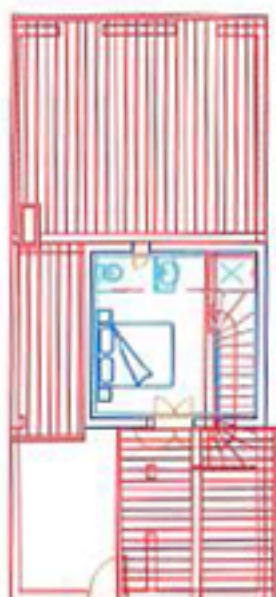

Résidence Nicolaë

N° 6
T4

RDC

SALON/COIN REPAS	26.30 m ²
CUISINE	7.53 m ²
CHAMBRE 1	11.95 m ²
CHAMBRE 2	9.01 m ²
SDE	4.07 m ²
DEGT.	2.95 m ²
WC	1.88 m ²

ETAGE

CHAMBRE 3	9.41 m ²
SDE	2.34 m ²
WC	1.37 m ²

SURF. HAB.	76.81 m ²
TERRASSE	13.41 m ²
CARAGE	16.22 m ²