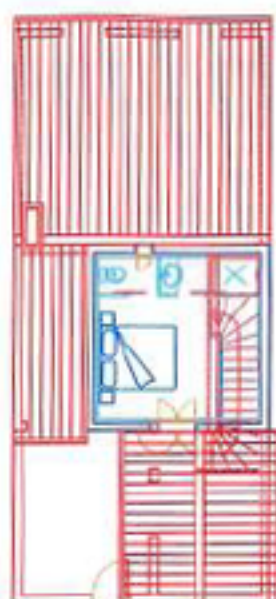

Résidence Nicolaë

N° 5
T4

RDC

SALON/COIN REPAS	26.30 m ²
CUISINE	7.53 m ²
CHAMBRE 1	11.95 m ²
CHAMBRE 2	9.01 m ²
SDE	4.07 m ²
DEGT.	2.95 m ²
WC	1.88 m ²

ETAGE

CHAMBRE 3	9.10 m ²
SDE	2.25 m ²
WC	1.37 m ²

SURF. HAB.	76.41 m ²
TERRASSE	13.41 m ²
GARAGE	16.22 m ²