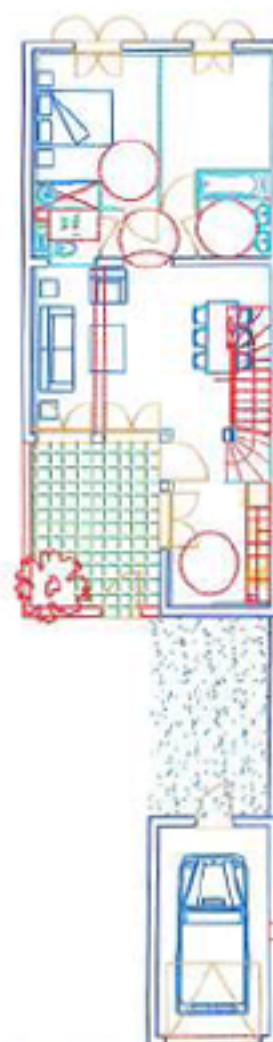

Résidence Nicolaë

N° 5
T4

RDC

SALON/COIN REPAS	26.30 m ²
CUISINE	7.53 m ²
CHAMBRE 1	11.95 m ²
CHAMBRE 2	9.01 m ²
SDE	4.07 m ²
DEGT.	2.95 m ²
WC	1.88 m ²

ETAGE

CHAMBRE 3	9.10 m ²
SDE	2.25 m ²
WC	1.37 m ²

SURF. HAB.	76.41 m ²
TERRASSE	13.41 m ²
GARAGE	16.22 m ²