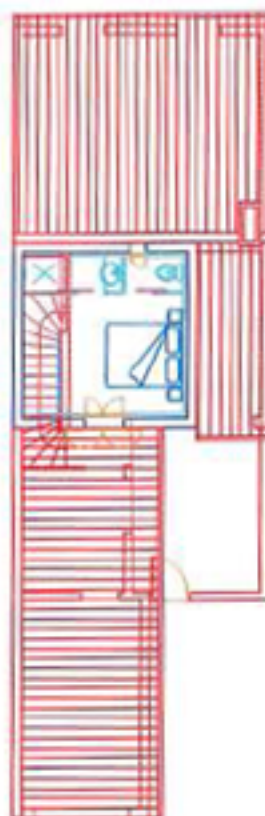

Résidence Nicolaë

N° 4
T4

RDC

SALON/COIN REPAS	26.30 m ²
CUISINE	7.53 m ²
CHAMBRE 1	11.95 m ²
CHAMBRE 2	9.01 m ²
SDE	4.07 m ²
DEGT.	2.95 m ²
WC	1.88 m ²

ETAGE

CHAMBRE 3	9.41 m ²
SDE	2.34 m ²
WC	1.37 m ²

SURF. HAB.	76.81 m ²
TERRASSE	13.41 m ²
GARAGE	16.22 m ²