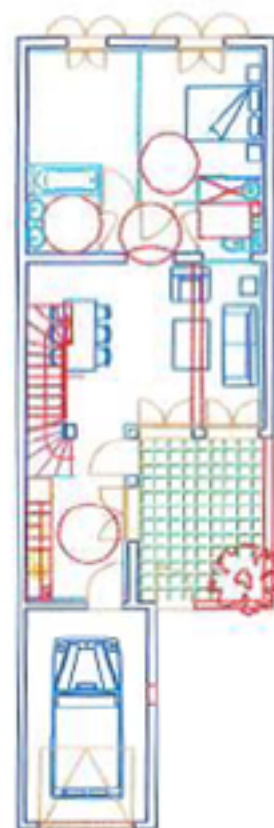

Résidence Nicolaë

N° 4
T4

RDC

SALON/COIN REPAS	26.30 m²
CUISINE	7.53 m²
CHAMBRE 1	11.95 m²
CHAMBRE 2	9.01 m²
SDE	4.07 m²
DEGT.	2.95 m²
WC	1.88 m²

ETAGE

CHAMBRE 3	9.41 m²
SDE	2.34 m²
WC	1.37 m²

SURF. HAB.	76.81 m²
TERRASSE	13.41 m²
GARAGE	16.22 m²

RDC

LE MOULIN DE LA MER

TEL: 04 67 49 22 44
FAX: 04 67 49 85 75
1, Place des Allés
34500 BEZIERS

www.lenoulindeismer.com
info@lenoulindeismer.com