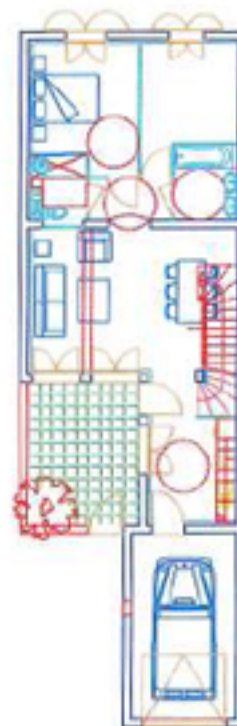

RDC

LE MOULIN DE LA MER

TEL: 04 67 49 22 44
FAX: 04 67 49 85 73
1, Place des Allées
34500 BEZIERS

www.lenouindelamer.com
info@lenouindelamer.com