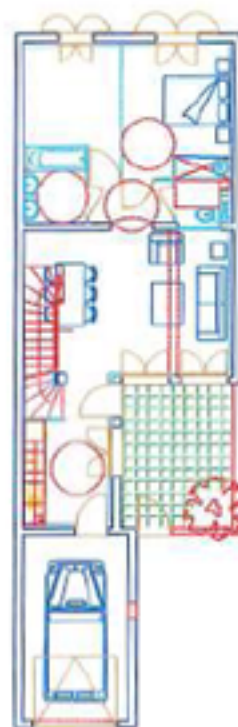

RDC

LE MOULIN DE LA MER

TEL. 04 67 49 22 44
FAX. 04 67 49 05 75
1, Place des Alliés
34500 BEZIERS

www.lenouindelamer.com
info@lenouindelamer.com