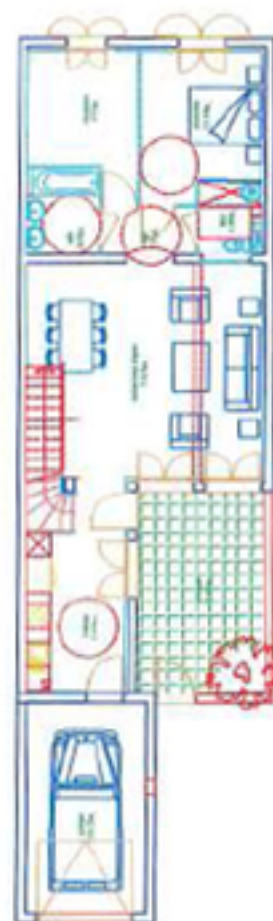

RDC

LE MOULIN DE LA MER

TEL: 04 67 49 22 44
FAX: 04 67 49 83 73
1, Place des Alliés
34500 BEZIERS

www.lemoulinde lamer.com
info@lemoulinde lamer.com