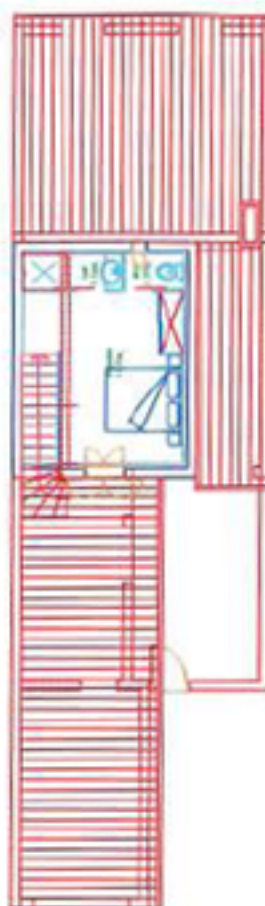

Résidence Nicolaë

N° 19
T4

RDC

SALON/CON REPAS	33.07 m ²
CUISINE	10.03 m ²
CHAMBRE 1	11.95 m ²
CHAMBRE 2	9.01 m ²
SDE	4.07 m ²
DECT.	2.95 m ²
WC	1.88 m ²

ETAGE

CHAMBRE 3	15.31 m ²
SDE	2.34 m ²
WC	1.37 m ²

SURF. HAB.	91.98 m ²
TERRASSE	16.65 m ²
GARAGE	16.22 m ²