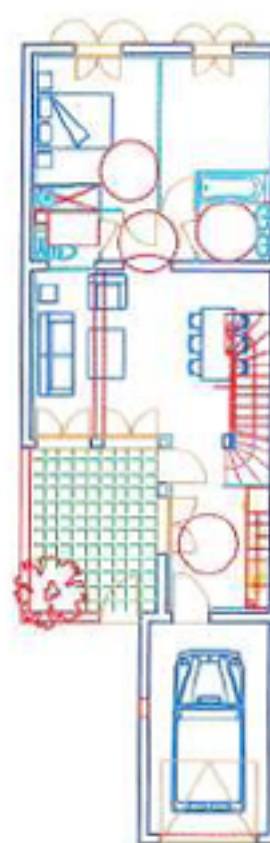

Résidence Nicolaë

N° 18
T4

RDC

SALON/COIN REPAS	26.30 m ²
CUISINE	7.53 m ²
CHAMBRE 1	11.95 m ²
CHAMBRE 2	9.01 m ²
SDE	4.07 m ²
DEGT.	2.95 m ²
WC	1.88 m ²

ETAGE

CHAMBRE 3	9.41 m ²
SDE	2.34 m ²
WC	1.37 m ²

SURF. HAB.	76.81 m ²
TERRASSE	13.41 m ²
GARAGE	16.22 m ²