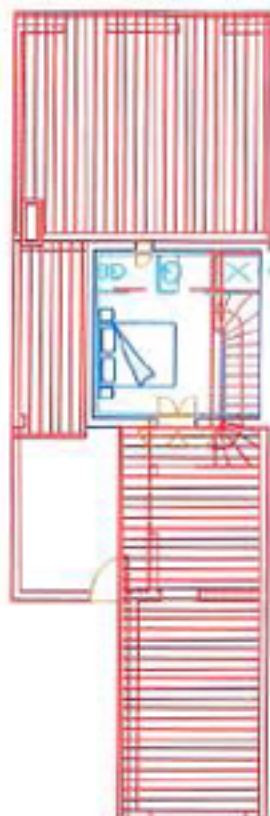

Résidence Nicolaë

N° 18
T4

RDC

SALON/COIN REPAS	26.30 m ²
CUISINE	7.53 m ²
CHAMBRE 1	11.95 m ²
CHAMBRE 2	9.01 m ²
SDE	4.07 m ²
DEGT.	2.95 m ²
WC	1.88 m ²

ETAGE

CHAMBRE 3	9.41 m ²
SDE	2.34 m ²
WC	1.37 m ²

SURF. HAB.	76.81 m ²
TERRASSE	13.41 m ²
GARAGE	16.22 m ²

ETAGE

COUPE

PLAN DE MASSE

RDC

LE MOULIN DE LA MER

TEL: 04 67 49 22 44
FAX: 04 67 49 85 75
1, Place des Allés
34500 BEZIERS

www.lenouindetener.com
info@lenouindetener.com