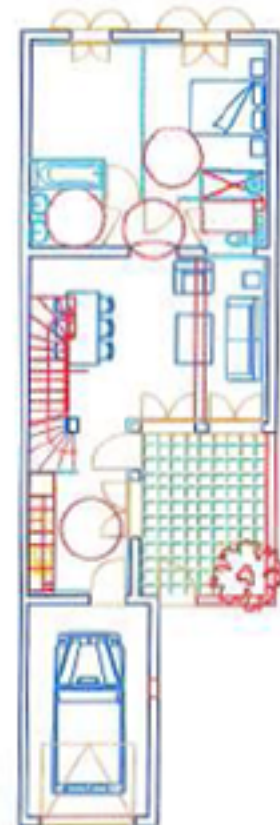

Résidence Nicolaë

N° 17
T4

RDC	
SALON/COIN REPAS	26.30 m ²
CUISINE	7.53 m ²
CHAMBRE 1	11.95 m ²
CHAMBRE 2	9.01 m ²
SDE	4.07 m ²
DEGT.	2.95 m ²
WC	1.88 m ²

ETAGE	
CHAMBRE 3	9.41 m ²
SDE	2.34 m ²
WC	1.37 m ²

SURF. HAB.	76.81 m ²
TERRASSE	13.41 m ²
CARAGE	16.22 m ²

ETAGE

COUPE

RDC

PLAN DE MASSE

LE MOULIN DE LA MER

TEL: 04 67 49 22 44
FAX: 04 67 49 85 75
1, Place des Allées
34500 BEZIERS

www.lenouindelener.com
info@lenouindelener.com