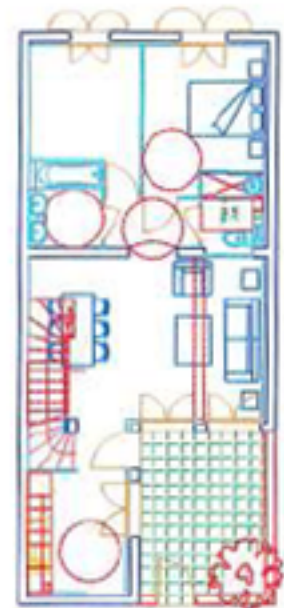

# Résidence Nicolaë

N° 16  
T4

**RDC**

SALON/COIN REPAS	26.30 m <sup>2</sup>
CUISINE	7.53 m <sup>2</sup>
CHAMBRE 1	11.95 m <sup>2</sup>
CHAMBRE 2	9.01 m <sup>2</sup>
SDE	4.07 m <sup>2</sup>
DEGT.	2.95 m <sup>2</sup>
WC	1.88 m <sup>2</sup>

**ETAGE**

CHAMBRE 3	9.10 m <sup>2</sup>
SDE	2.25 m <sup>2</sup>
WC	1.37 m <sup>2</sup>

SURF. HAB.	76.41 m <sup>2</sup>
TERRASSE	13.41 m <sup>2</sup>
CARAGE	16.22 m <sup>2</sup>

ETAGE

COUPE

RDC

PLAN DE MASSE